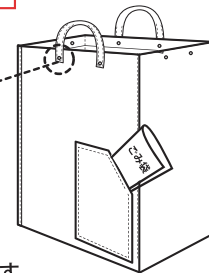

▼ 7729 ROO GARBAGE-A ¥750(税込¥787) サイズ: W40×H44×D25cm 持ち手長さ22cm 素材: ポリエチレン ドットボタン 生産国: 中国 ポケット: 外側1箇所

■ 小売Lot 5 / 問屋Lot 30

772901 concrete
JAN: 4980862 772917

772902 ivy
JAN: 4980862 772924

772903 grain
JAN: 4980862 772931

772904 A-soup
JAN: 498086 2772948

concrete
(コンクリート)

ivy(アイビー)

grain(グレイン)

A-soup
(アルファベットのスープ)

目的地まではルーポケットに45ℓ
 ゴミ袋を収納し、現地で8箇所ある
 内側のドットボタンでゴミ袋を
 固定し使用します。

IN

特許出願中

口元のドットボタンで
 ゴミ袋の4辺を固定できます。

30リットルゴミ袋
 登場!

ルーガービッジ30Lタイプ登場!
 ピクニック、BBQパーティーなどアウトドアはもちろん、
 お部屋のゴミ箱として、ご使用いただけます。
 30Lですので複数使いでゴミを分別するのも
 ちょうどいいサイズです。

◀ 5184 ROO GARBAGE 30L-A ¥700(税込¥735)

サイズ: W30×H40×D20cm 持ち手長さ22cm 素材: ポリエチレン ドットボタン
 生産国: 中国 ポケット: 外側1箇所 ■ 小売Lot 10 / 問屋Lot 60