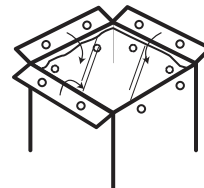

▼ 7729 ROO GARBAGE-A ¥750(税込¥787) サイズ: W40×H44×D25cm 持ち手長さ22cm 素材: ポリエチレン ドットボタン 生産国: 中国 ポケット: 外側1箇所

■ 小売Lot 5 / 問屋Lot 30

772901 concrete
JAN: 4980862 772917

772902 ivy
JAN: 4980862 772924

772903 grain
JAN: 4980862 772931

772904 A-soup
JAN: 498086 2772948

concrete
(コンクリート)

ivy(アイビー)

grain(グレイン)

A-soup
(アルファベットのスープ)

目的地まではルーポケットに45ℓ
 ゴミ袋を収納し、現地で8箇所ある
 内側のドットボタンでゴミ袋を
 固定し使用します。

IN

特許出願中

口元のドットボタンで
 ゴミ袋の4辺を固定できます。

30リットルゴミ袋
 登場!

ルーガービッジ30Lタイプ登場!
 ピクニック、BBQパーティーなどアウトドアはもちろん、
 お部屋のゴミ箱として、ご使用いただけます。
 30Lですので複数使いでゴミを分別するのも
 ちょうどいいサイズです。

◀ 5184 ROO GARBAGE 30L-A ¥700(税込¥735)

サイズ: W30×H40×D20cm 持ち手長さ22cm 素材: ポリエチレン ドットボタン
 生産国: 中国 ポケット: 外側1箇所 ■ 小売Lot 10 / 問屋Lot 60