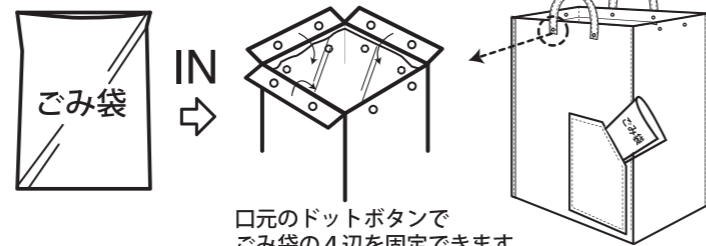

サイズ：W30×H40×D20cm 持ち手長さ：22cm 素材：ポリプロピレン ドットボタン ポケット：外側1箇所 生産国：中国

▼7005 RT.ROO GARBAGE 30L 3pc-A ¥1,800 (税込¥1,890) [3つセットのプライス]

30ℓ
red white blue
700501 tricolor
JAN: 4980862 700514

30ℓ
navy gray khaki
700502 army
JAN: 4980862 700521

クリップが4つ付きます

■ 小売Lot 3/ 問屋Lot 18

▼7729 RT.ROO GARBAGE-A ¥750 (税込¥787) サイズ：W40×H44×D25cm 持ち手長さ：22cm 素材：ポリエチレン ドットボタン ポケット：外側1箇所 生産国：中国

 45ℓ 772901 concrete JAN: 4980862 772917 <p>柄アップ</p>	 45ℓ 772902 ivy JAN: 4980862 772924 <p>柄アップ</p>	 45ℓ 772903 grain JAN: 4980862 772931 <p>柄アップ</p>	 45ℓ 772904 A-soup JAN: 4980862 772948 <p>柄アップ</p>	 45ℓ 772905 basket JAN: 4980862 772955 <p>柄アップ</p>
---	--	--	---	---

■ 小売Lot 5/ 問屋Lot 30

HOW TO USE ROO Garbage.

目的地まではルーポケットに45ℓゴミ袋を収納し、現地で8箇所ある内側のドットボタンでゴミ袋を固定し使用します。

口元のドットボタンでゴミ袋の4辺を固定できます。

サイズ：W30×H40×D20cm 持ち手長さ：22cm 素材：綿 ドットボタン ポケット：外側1箇所 生産国：中国

▼7009 RT.ROO GARBAGE 30L Border-A ¥2,200 (税込¥2,310)