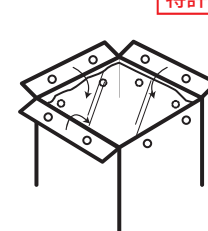

▼ 7977 RT.ROO GARBAGE-B ¥750 (税込 ¥787) サイズ: W40×H44×D25cm 持ち手長さ: 22cm 素材: ポリプロピレン ドットボタン ポケット: 外側1箇所 生産国: 中国

11月

45ℓ

797701 color_plate
JAN: 4980862 797712

柄アップ

45ℓ

797702 ivy_green
JAN: 4980862 797729

柄アップ

45ℓ

797703 a_soup_color
JAN: 4980862 797736

前面

背面

柄アップ

■ 小売Lot 5/ 問屋Lot 30

HOW TO USE ROO Garbage.

目的地まではルーポケットに45ℓゴミ袋を収納し、現地で8箇所ある内側のドットボタンでゴミ袋を固定し使用します。

IN

特許出願済

口元のドットボタンで
ごみ袋の4辺を固定できます。