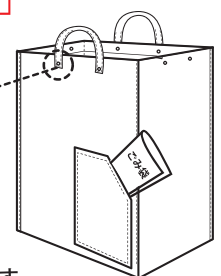

▼ 7977 RT.ROO GARBAGE-B ¥750 (税込 ¥787) サイズ: W40×H44×D25cm 持ち手長さ: 22cm 素材: ポリプロピレン ドットボタン ポケット: 外側1箇所 生産国: 中国

11月

45ℓ

797701 color_plate
JAN: 4980862 797712

柄アップ

45ℓ

797702 ivy_green
JAN: 4980862 797729

柄アップ

45ℓ

797703 a_soup_color
JAN: 4980862 797736

前面

背面

柄アップ

■ 小売Lot 5/ 問屋Lot 30

HOW TO USE ROO Garbage.

目的地まではルーポケットに45ℓゴミ袋を収納し、現地で8箇所ある内側のドットボタンでゴミ袋を固定し使用します。

IN

特許出願済

口元のドットボタンで
ごみ袋の4辺を固定できます。