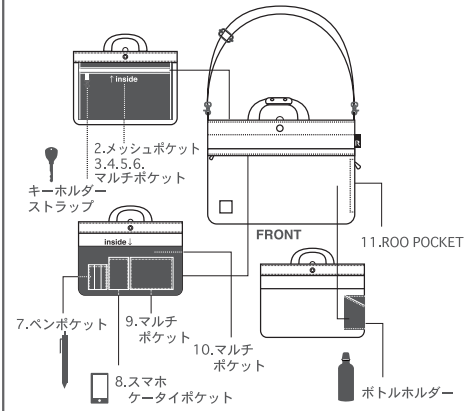

ELEVEN FUNCTION

ビジネスに必要なモバイル
書類が収納しやすいイレブンが新登場。

背面のドットとファスナーを開閉し、スーツケースに差し込みます。

2 FEB.

ELEVEN 11箇所のポケットで、ペットボトルやスマートフォンも楽々収納。

サイズ：W40×H31×D10cm 持ち手：長さ26cm 高さ約6cm ショルダー：全長110cm
素材：表地/ポリエステル 裏地/ポリエステル 持ち手/ポリエステルテープ ドットボタン 生産国：中国
ポケット：外側2ファスナー付箇所、内側9箇所(うちファスナー付2箇所)

▼ 2057 RT ELEVEN CORDURA-D 税抜 ¥6,800

205701 NAVY
JAN : 4980862 205712

205702 KAH
JAN : 4980862 205729

205703 BLK
JAN : 4980862 205736

205704 CAMO
JAN : 4980862 205743

表色地に使用
CORDURA® ファブリックは、
磨耗、引き裂き、擦り切りに強く、
日常生活における使用に対して、
優れた耐久性と持続性を提供します。

テフロン®コーティングは、他の
樹脂コーティングでは得る
ことのできない、非粘着塗膜
を持っています。これにより
生地に汚れが付きにくくなる
特性を実現しました。

FES ROO

サイズ：W37×H40×D11cm 持ち手：長さ24cm ショルダー：全長110cm
素材：表地/ポリエステル 裏地/ポリエステル 生産国：中国
ポケット：外側ファスナー付1箇所、内側2箇所

▼ 7985 RT FMS MN COR-B
税抜 ¥3,800

798501 BLACK
JAN : 4980862 798511

サイズ：W28×H39×D13cm 持ち手：長さ36cm ショルダー：全長110cm
素材：表地/ポリエステル 裏地/ポリエステル 生産国：中国
ポケット：外側ファスナー付2箇所、内側2箇所

▼ 7997 RT FMS MN FES ROO-B
税抜 ¥3,500

799701 BLACK
JAN : 4980862 799716