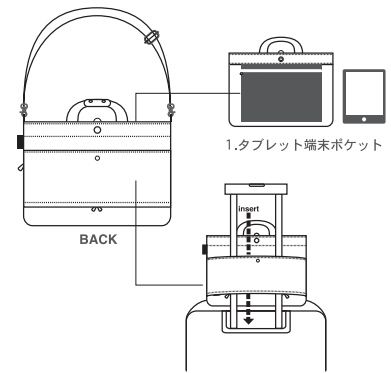

ELEVEN FUNCTION

ビジネスに必要なモバイル
書類が収納しやすいイレブンが新登場。

背面のドットとファスナーを開閉し、スーツケースに差し込みます。

2 FEB.

ELEVEN 11箇所のポケットで、ペットボトルやスマートフォンも楽々収納。

サイズ：W40×H31×D10cm 持ち手：長さ26cm 高さ約6cm ショルダー：全長110cm
素材：表地/ポリエステル 裏地/ポリエステル 持ち手/ポリエステルテープ ドットボタン 生産国：中国
ポケット：外側2ファスナー付箇所、内側9箇所(うちファスナー付2箇所)

▼ 2057 RT ELEVEN CORDURA-D 税抜 ¥6,800

205701 NAVY
JAN : 4980862 205712

205702 KAH
JAN : 4980862 205729

205703 BLK
JAN : 4980862 205736

205704 CAMO
JAN : 4980862 205743

表色地に使用
CORDURA® ファブリックは、
磨耗、引き裂き、擦り切りに強く、
日常生活における使用に対して、
優れた耐久性と持続性を提供します。

テフロン®コーティングは、他の
樹脂コーティングでは得る
ことのできない、非粘着塗膜
を持っています。これにより
生地に汚れが付きにくくなる
特性を実現しました。

FES ROO

サイズ：W37×H40×D11cm 持ち手：長さ24cm ショルダー：全長110cm
素材：表地/ポリエステル 裏地/ポリエステル 生産国：中国
ポケット：外側ファスナー付1箇所、内側2箇所

▼ 7985 RT FMS MN COR-B
税抜 ¥3,800

798501 BLACK
JAN : 4980862 798511

サイズ：W28×H39×D13cm 持ち手：長さ36cm ショルダー：全長110cm
素材：表地/ポリエステル 裏地/ポリエステル 生産国：中国
ポケット：外側ファスナー付2箇所、内側2箇所

▼ 7997 RT FMS MN FES ROO-B
税抜 ¥3,500

799701 BLACK
JAN : 4980862 799716