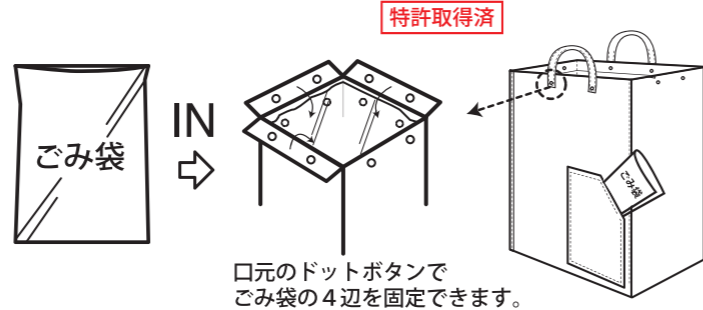

特許取得済

口元のドットボタンで
ごみ袋の4辺を固定できます。