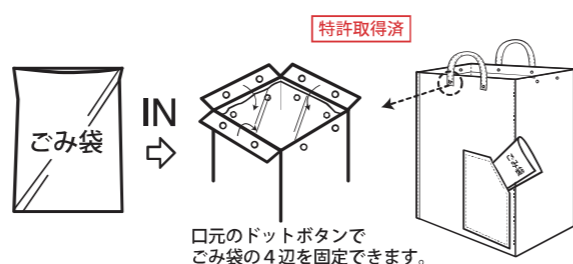

HOW TO USE ROO Garbage.

8箇所ある内側の
ドットボタンでゴミ袋を
固定し使用します。

口元のドットボタンで
ごみ袋の4辺を固定できます。