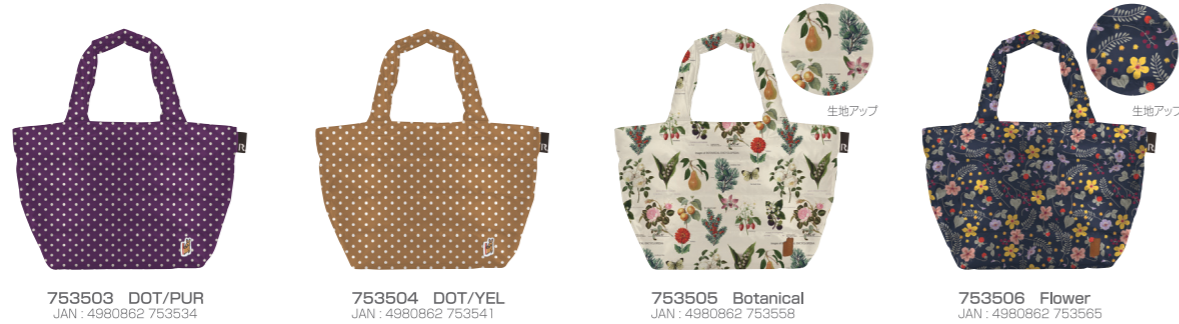

R FEATHER ROO

Light, Soft, and Downy.
ROO POCKETS
keep your hands warm

サイズ：W42×H24×D17cm 持ち手：長さ40cm 高さ約19cm
素材：表地/ポリエステル 裏地/ポリエステル 中わた/本体 ダウン、フェザー 持ち手/ポリエステル
生産国：中国 ポケット：外側ファスナー付1箇所(入り口2箇所)、内側2箇所

▼7535 FE DELI SN Pattern-A 税抜 ¥3,000

サイズ：W50×H32×D20cm 持ち手：長さ53cm 高さ約25cm
素材：表地/ポリエステル 裏地/ポリエステル 中わた/本体 ダウン、フェザー 持ち手/ポリエステル 生産国：中国
ポケット：外側ファスナー付1箇所(入り口2箇所)、内側3箇所(うちファスナー付1箇所)

▼7536 FE SN Pattern-A 税抜 ¥3,800

753604 DOT/YEL
JAN : 4980862 753640

サイズ：W42×H24×D17cm 持ち手：長さ48cm 高さ約22cm
素材：表地/ポリエステル 裏地/ポリエステル 中わた/本体 ダウン、フェザー 持ち手/ポリエステル
生産国：中国 ポケット：外側ファスナー付1箇所(入り口2箇所)、内側2箇所

▼7969 FE DELI SY Pattern-C 税抜 ¥3,000

796903 Leo Blu
JAN : 4980862 796937

 は肩掛けおすすりマークです。
このマークには
持ち手上部に、合成皮革のパッチ付き。

肩掛け時に持ち手が落ちにくい工夫をほどこしました。
合成皮革同士を内側に合わせると、より持ち手が落ちにくくなります。

サイズ：W42×H24×D17cm 持ち手：長さ40cm 高さ約15cm
素材：表地/ポリエステル 裏地/ポリエステル 中わた/本体 ダウン、フェザー 持ち手/ポリエステル
生産国：中国 ポケット：外側ファスナー付1箇所(入り口2箇所)、内側2箇所

▼7682 FE DELI LT Pattern-B 税抜 ¥3,000