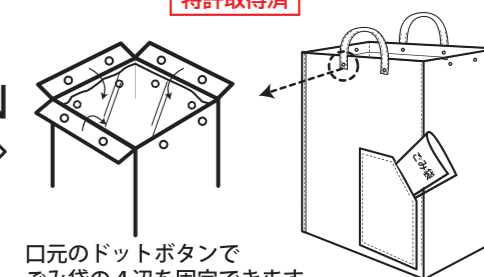

サイズ: W30×H40×D20cm 持ち手長さ22cm 素材: ポリエチレン ドットボタン
生産国: 中国 ポケット: 外側1箇所 ■ 小売Lot 10 / 問屋Lot 60

目的地まではルーポケットに30ℓゴミ袋を収納し、現地で8箇所ある内側のドットボタンでゴミ袋を固定し使用します。

口元のドットボタンで
ごみ袋の4辺を固定できます。

30ℓ

518401 SAKURA
JAN: 4980862 518416

Take your trash home with the memories.

お花見の思い出はゴミと一緒に持ち帰りましょう!

お花見にピッタリな桜柄のルーガービッジ (30L) です。行きはトート。帰りはお花見の楽しい思い出と一緒にゴミをスマートに持ち帰ることができます。

ルアーガービッジ
◀ 5184 ROO GARBAGE 30L-A ¥700 (税込¥735)

サイズ: W30×H40×D20cm 持ち手長さ22cm 素材: ポリエチレン ドットボタン
生産国: 中国 ポケット: 外側1箇所 ■ 小売Lot 10 / 問屋Lot 60

目的地まではルーポケットに30ℓゴミ袋を収納し、現地で8箇所ある内側のドットボタンでゴミ袋を固定し使用します。

口元のドットボタンで
ごみ袋の4辺を固定できます。