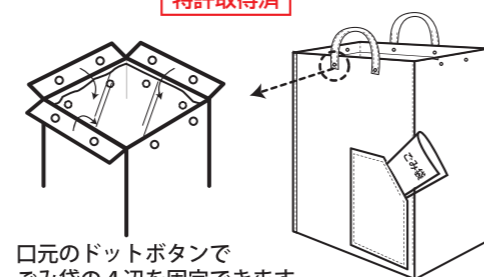

30ℓ

518401 SAKURA
JAN: 4980862 518416

Take your trash home with the memories.

お花見の思い出はゴミと一緒に持ち帰りましょう!

お花見にピッタリな桜柄のルーガービッジ (30L) です。行きはトート。帰りはお花見の楽しい思い出と一緒にゴミをスマートに持ち帰ることができます。

ルアーガービッジ
◀ 5184 ROO GARBAGE 30L-A ¥700 (税込¥735)

サイズ: W30×H40×D20cm 持ち手長さ22cm 素材: ポリエチレン ドットボタン
生産国: 中国 ポケット: 外側1箇所 ■ 小売Lot 10 / 問屋Lot 60

目的地まではルーポケットに30ℓゴミ袋を収納し、現地で8箇所ある内側のドットボタンでゴミ袋を固定し使用します。

口元のドットボタンで
ごみ袋の4辺を固定できます。

30ℓ

518401 SAKURA
JAN: 4980862 518416

Take your trash home with the memories.

お花見の思い出はゴミと一緒に持ち帰りましょう!

お花見にピッタリな桜柄のルーガービッジ (30L) です。行きはトート。帰りはお花見の楽しい思い出と一緒にゴミをスマートに持ち帰ることができます。

ルアーガービッジ
◀ 5184 ROO GARBAGE 30L-A ¥700 (税込¥735)

サイズ: W30×H40×D20cm 持ち手長さ22cm 素材: ポリエチレン ドットボタン
生産国: 中国 ポケット: 外側1箇所 ■ 小売Lot 10 / 問屋Lot 60

目的地まではルーポケットに30ℓゴミ袋を収納し、現地で8箇所ある内側のドットボタンでゴミ袋を固定し使用します。

口元のドットボタンで
ごみ袋の4辺を固定できます。