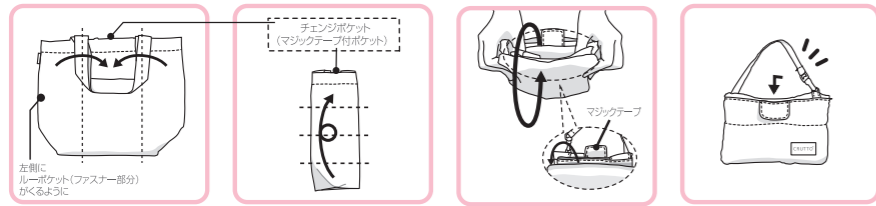

きちんとたたんでクルット!

① 上部チェンジポケットの幅に左右を折りたたみます。
② 4等分に折りたたみます。
③ たたんだ本体を包み込むようにチェンジポケットを外側に“クルット”返します。
④ マジックテープで留めてできあがり。