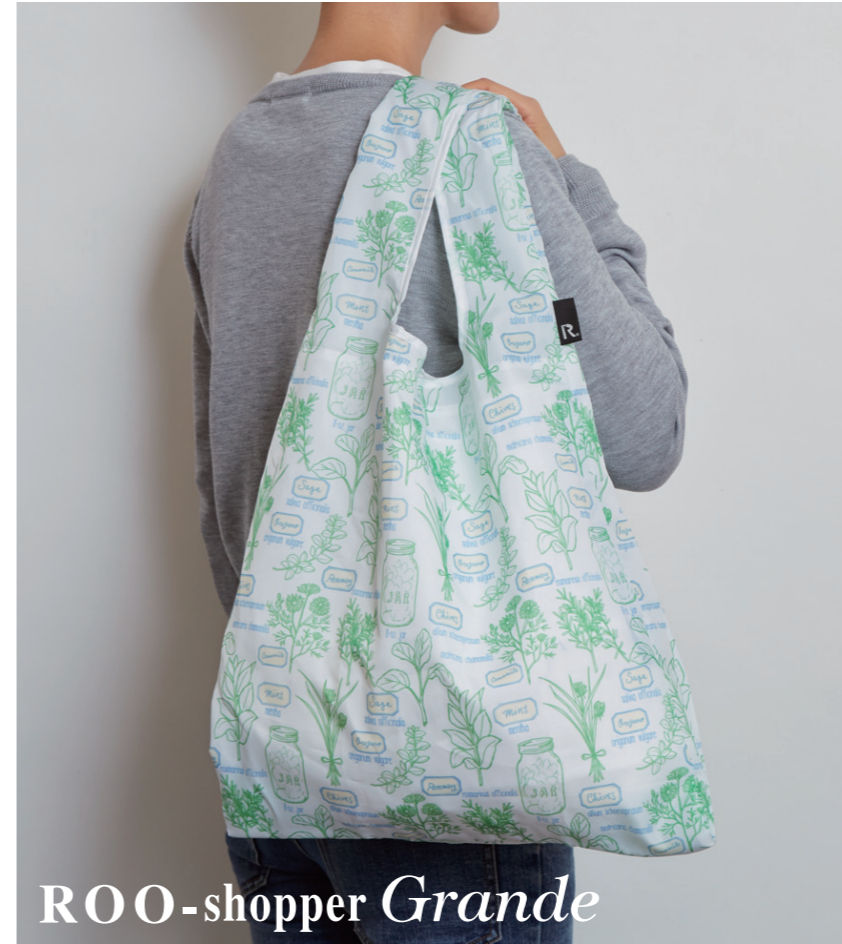

ROO-shopper Grande™

ROO-shopper Grande™

サイズ：W38×H70×D28cm (収納時：W17×H15cm)
素材：ポリエステル 生産国：中国 ポケット：外側ファスナー付1箇所、内側1箇所 小売LOT：3/問屋LOT：18

▼ 2340 RS Grande SN-Pattern-G 税抜 ¥2,800