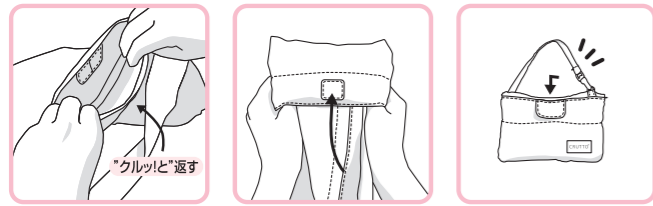

スピーディーに3ステップでクルット!

① 上部チェンジポケットを押し出しながら
② 本体をクルクルと裏返したポケットの中につめ込みます。
③ マジックテープで留めてできあがり。

クルットの
収納方法