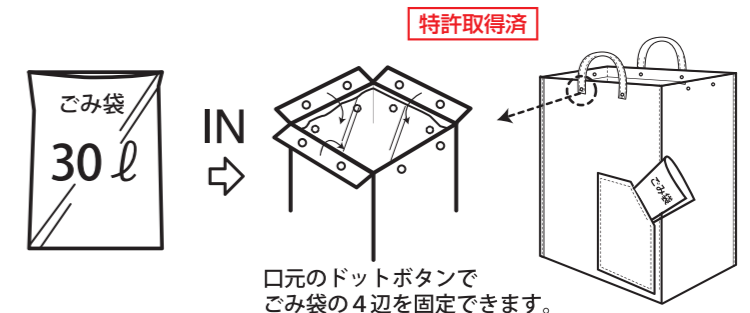

◀ 4599 ROO GARBAGE 30L SAKURA-B CAMO ¥850 (+TAX)

サイズ: W30×H40×D20cm 持ち手長さ22cm 素材: ポリプロピレン ドットボタン
生産国: 中国 ポケット: 外側1箇所 ■ 小売Lot 5 / 問屋Lot 30

目的地まではルーポケットに45ℓゴミ袋を収納し、現地で8箇所ある内側のドットボタンでゴミ袋を固定し使用します。

口元のドットボタンで
ゴミ袋の4辺を固定できます。

30ℓ

459901 SKR-B CAMO
JAN: 4980862 459917

THE NEIGHBOR'S FLOWERS ARE PINK.

お隣の桜よりも綺麗に。

お花見の場にぴったりな桜のカモフラ柄のルー・ガービッジ(30L)です。行きはトート、帰りは楽しい思い出と一緒にゴミをスマートに持ち帰ることができます。

ROO Garbageを持っていれば、お花見の場をクリーンに保つことができます。人にも環境にも優しいアイテムとなっております。