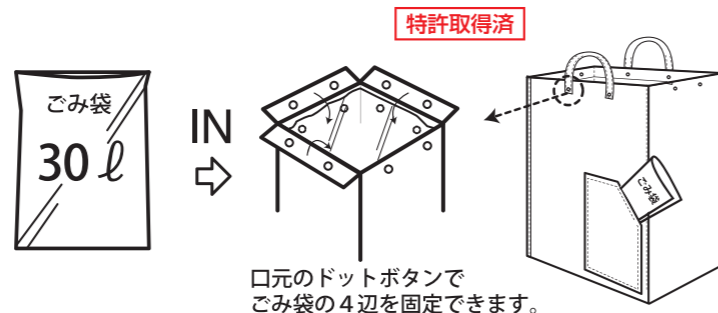

30ℓ

459901 SKR-B CAMO
JAN: 4980862 459917

THE NEIGHBOR'S FLOWERS ARE PINK.

お隣の桜よりも綺麗に。

お花見の場にぴったりな桜のカモフラ柄のルー・ガービッジ(30L)です。行きはトート、帰りは楽しい思い出と一緒にゴミをスマートに持ち帰ることができます。

ROO Garbageを持っていれば、お花見の場をクリーンに保つことができます。人にも環境にも優しいアイテムとなっております。

◀ 4599 ROO GARBAGE 30L SAKURA-B CAMO ¥850 (+TAX)

サイズ: W30×H40×D20cm 持ち手長さ22cm 素材: ポリプロピレン ドットボタン
生産国: 中国 ポケット: 外側1箇所 ■ 小売Lot 5 / 問屋Lot 30

目的地まではルーポケットに45ℓゴミ袋を収納し、現地で8箇所ある内側のドットボタンでゴミ袋を固定し使用します。

口元のドットボタンで
ゴミ袋の4辺を固定できます。