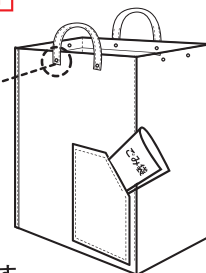

## THE NEIGHBOR'S FLOWERS ARE PINK.

お隣の桜よりも綺麗に。

お花見の場にぴったりの桜のカモフラ柄のルー・ガービッジ(30L)です。  
行きはトート、帰りは楽しい思い出と一緒にゴミをスマートに持ち帰ることができます。

ROO Garbageを持っていれば、お花見の場をクリーンに保つことができます。  
人にも環境にも優しいアイテムとなっております。

◀ 4599 ROO GARBAGE 30L SAKURA-B CAMO ¥850 (+TAX)

サイズ: W30×H40×D20cm 持ち手長さ22cm 素材: ポリプロピレン ドットボタン  
生産国: 中国 ポケット: 外側1箇所 ■ 小売Lot 5 / 問屋Lot 30

目的地まではルーポケットに45ℓ  
ゴミ袋を収納し、現地で8箇所あ  
る内側のドットボタンでゴミ袋を  
固定し使用します。

特許取得済

口元のドットボタンで  
ゴミ袋の4辺を固定できます。