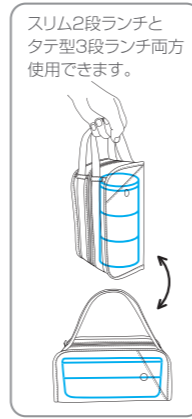

## Thermo-Keeper™ 2way SLIM

意匠登録出願済・特許出願済

サイズ: W23.5×H10.5×D10cm 持ち手: 全長40cm  
 素材: 表地/ポリエステル 裏地/アルミボンディング ドットボタン  
 ポケット: 外側1箇所、内側ファスナー付1箇所 生産国: ベトナム 小売LOT: 3/問屋LOT: 18

▼ 2045 RT Thermo Keeper 2waySLIM SN Ordinary-A 税抜 ¥2,000

## Thermo-Keeper™ BOX

サイズ: W28×H25×D20cm 持ち手: 最長時80cm 最短時44cm  
 素材: 表地/ポリエステル 裏地/アルミボンディング 持ち手/ポリエステル ドットボタン  
 ポケット: 外側3箇所(うちファスナー付1箇所)、内側ファスナー付1箇所 生産国: 中国 小売LOT: 2/問屋LOT: 12

▼ 2374 RT TK BOX SN Poly-B 税抜 ¥3,500

## Thermo-Keeper™ SQUARE™

サイズ: W20×H17×D9.5cm 持ち手: 長さ28cm 高さ約12cm  
 素材: 表地/ポリエステル 裏地/アルミボンディング 持ち手/PP  
 ポケット: 外側1箇所、内側ファスナー付1箇所 生産国: 中国 小売LOT: 3/問屋LOT: 18

▼ 4166 RT Thermo Keeper SQUARE Eric Carle-A 税抜 ¥2,000