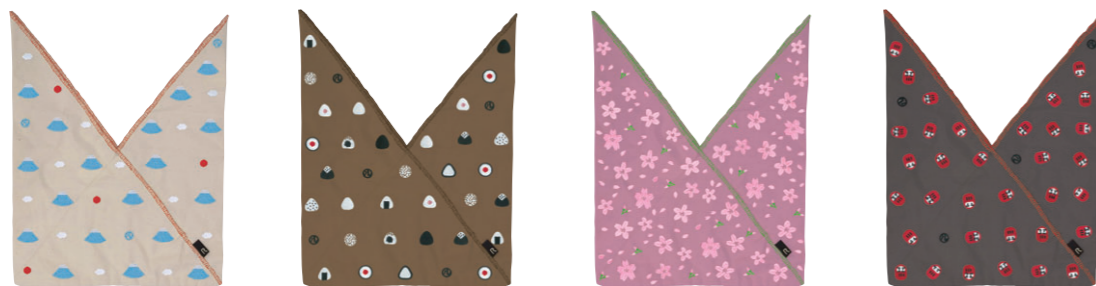

▶ 3206 RT.LUNCH Cool Japan 刺繍-A 税抜¥1,500

サイズ: W29.5×H37cm 素材: 表地/綿 ポケット: 外側1箇所 生産国: 中国 小売LOT:3 / 問屋LOT:18

320601 Fuji JAN: 4980862 320613
320602 Onigiri JAN: 4980862 320620
320603 Sakura JAN: 4980862 320637
320604 Daruma JAN: 4980862 320644

※写真撮影のため色が異なります。 SUPER PLANNING CO.,LTD. 2016 SEP

RTL17-11

2 FEB.

▶ 3207 RT.TK.LUNCH Cool Japan-A 税抜¥1,600

サイズ: W32×H21.5×D11.5cm 持ち手: 長さ33cm 素材: 表地/ポリエステル 裏地/アルミボンディング 持ち手/ポリエステルテープ
ポケット: 外側ファスナー付1箇所、内側ファスナー付1箇所 生産国: 中国 小売LOT:3 / 問屋LOT:18