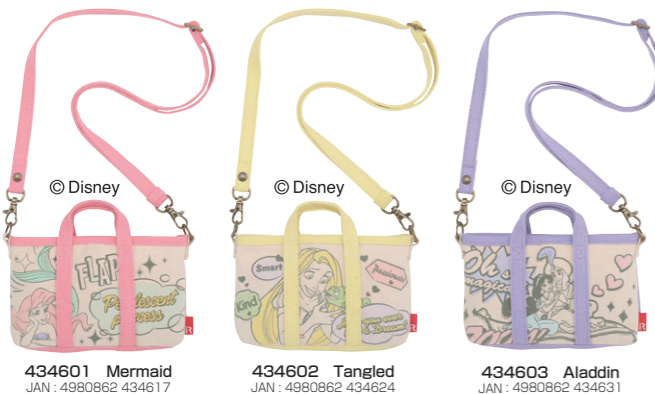

サイズ: W43×H28×D15cm 持ち手: 長さ52cm 高さ約22cm
素材: 表地/ポリエステル 裏地/ポリエステル 持ち手/ポリエステル ドットボタン
ポケット: 外側ファスナー付1箇所、内側3箇所 (うちファスナー付1箇所)
生産国: 中国 小売LOT: 2 / 間屋LOT: 12
オトナDisney

4233 RT ROUND.OTONA DISNEY Fur-A 税抜 ¥3,800

423301 DOT JAN: 4980862 423314
423302 LEO JAN: 4980862 423321

サイズ: W40×H24×D14cm 持ち手: 長さ30cm ショルダー: 長さ最長110cm 素材: 表地/綿 持ち手/綿 ドットボタン 生産国: 中国
ポケット: 外側1箇所、内側2箇所 小売LOT: 2 / 間屋LOT: 12
オトナDisney

4341 RT DELI Otona Disney-0A 税抜 ¥4,500

434101 Alice JAN: 4980862 434112
434102 Minnie JAN: 4980862 434129
434103 Alien JAN: 4980862 434136
434104 C&D-Red JAN: 4980862 434143
434105 C&D-Nvy JAN: 4980862 434150
434106 Mickey JAN: 4980862 434167

サイズ: W20×H11.5×D3cm 持ち手: 長さ12cm ショルダー: 長さ最長110cm
素材: 表地/綿 裏地/ポリエステル 持ち手/綿 ドットボタン 生産国: 中国
ポケット: 外側ファスナー付1箇所、内側ファスナー付1箇所 小売LOT: 3 / 間屋LOT: 18
オトナDisney

4346 TR Phone Otona Disney-0C 税抜 ¥3,000

434601 Mermaid JAN: 4980862 434617
434602 Tangled JAN: 4980862 434624
434603 Aladdin JAN: 4980862 434631

サイズ: W20×H11.5×D3cm 持ち手: 長さ12cm ショルダー: 長さ最長110cm
素材: 表地/綿、アクリル、合成皮革 裏地/ポリエステル 持ち手/合成皮革 ドットボタン 生産国: 中国
ポケット: 外側ファスナー付1箇所、内側ファスナー付1箇所 小売LOT: 3 / 間屋LOT: 18
オトナDisney

4342 TR Phone Otona Disney-0A 税抜 ¥3,000