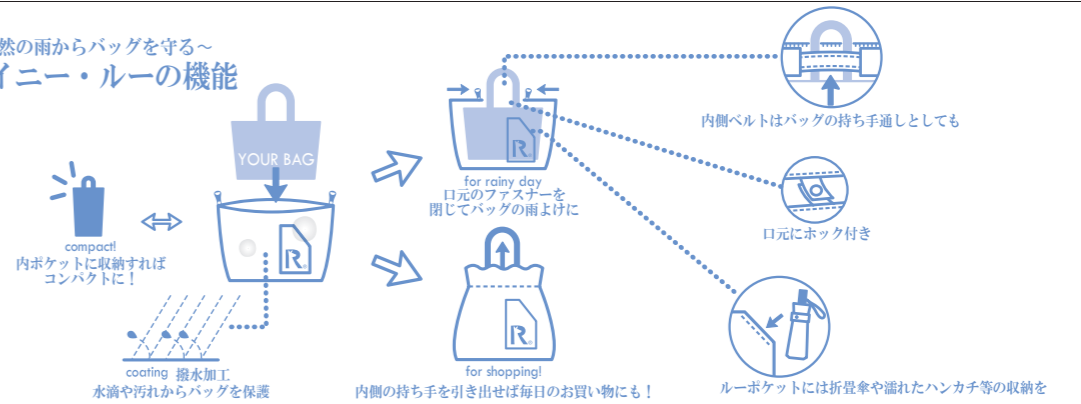

～突然の雨からバッグを守る～
レイニー・ルーの機能

△ この商品は完全防水ではありません。強い雨の中で長時間ご使用の場合は、水がしみ込むことがあります。

Super Planning ORDER SHEET

カタログ名 RTL17-xx	※お取引先様コードをご記入ください。→ お取引先様コード											様		
オーダー締切日 02月03日(金)												様		
※発売中商品の在庫状況、上り予定は担当者までお問い合わせください。 <input type="checkbox"/> 浜松 TEL 053-441-7721 Fax 053-441-7977 <input type="checkbox"/> 東京 TEL 03-3780-4731 Fax 03-3780-4730 <input type="checkbox"/> 大阪 TEL 06-6534-0590 Fax 06-6534-0592												様		
品番	品名	上代	柄数	小売ロット	間屋ロット	01	02	03	04	05	06	07	08	発売予定日
RTL17-xx	2502 RT rainy ROO LT-B	¥1,800	3	3	18	check	marin							5月18日
RTL17-xx	2602 RT rainy ROO LT-C	¥1,800	5	3	18	check	tiles	flower-color	flower-blk	star-dot				5月18日