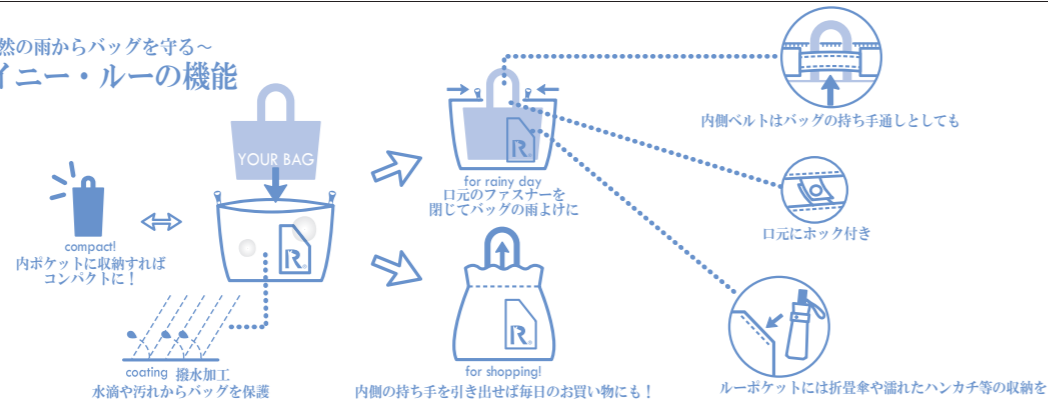

～突然の雨からバッグを守る～
レイニー・ルーの機能

△ この商品は完全防水ではありません。強い雨の中で長時間ご使用の場合は、水がしみ込むことがあります。

Super Planning ORDER SHEET

カタログ名 RTL17-xx	※お取引先様コードをご記入ください。→ お取引先様コード											様		
オーダー締切日 02月03日(金)												様		
※発売中商品の在庫状況、上り予定は担当者までお問い合わせください。 <input type="checkbox"/> 浜松 TEL 053-441-7721 Fax 053-441-7977 <input type="checkbox"/> 東京 TEL 03-3780-4731 Fax 03-3780-4730 <input type="checkbox"/> 大阪 TEL 06-6534-0590 Fax 06-6534-0592												様		
品番	品名	上代	柄数	小売ロット	間屋ロット	01	02	03	04	05	06	07	08	発売予定日
RTL17-xx	2502 RT rainy ROO LT-B	¥1,800	3	3	18	check	marin						blk	5月18日
RTL17-xx	2602 RT rainy ROO LT-C	¥1,800	5	3	18	check	tiles	flower-color	flower-blk	star-dot				5月18日