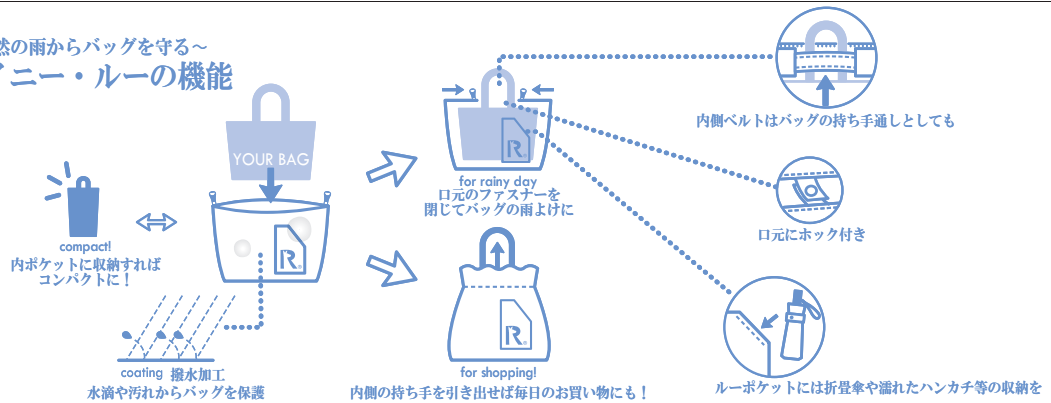

5 May

サイズ：W58×H35×D20cm 持ち手（引出し時）：長さ約40cm 高さ約15cm（収納時BOX：W7.5×H12.5×D5cm）
素材：表地/ポリエステル 持ち手/ポリエステル
ポケット：外側1箇所、内側1箇所 生産国：ベトナム
小売Lot 3 / 問屋Lot 18

▼ 2502 RT rainy ROO LT-B 税抜 ¥1,800

▼ 2602 RT rainy ROO LT-C 税抜 ¥1,800

5月 NEW

5月 NEW

5月 NEW

~突然の雨からバッグを守る~
レイニー・ルーの機能

△ この商品は完全防水ではありません。強い雨の中で長時間ご使用の場合は、水がしみ込むことがあります。

Super Planning ORDER SHEET

カタログ名 RTL17-xx	※お取引先様コードをご記入ください。→ お取引先様コード
オーダー締切日 02月03日(金)	お取引先様名
※発売中商品の在庫状況、上がり予定は担当者までお問い合わせください。 <input type="checkbox"/> 浜松 TEL 053-441-7721 Fax 053-441-7977 <input type="checkbox"/> 東京 TEL 03-3780-4731 Fax 03-3780-4730 <input type="checkbox"/> 大阪 TEL 06-6534-0590 Fax 06-6534-0592	ご担当者名