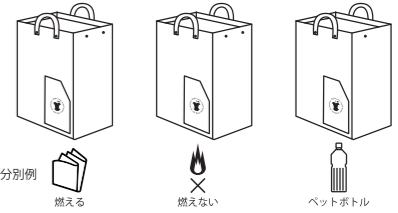

▼ 7977 RT.ROO GARBAGE-B 税抜 ¥750 サイズ: W40×H44×D25cm 持ち手長さ: 22cm 素材: ポリプロピレン ドットボタン ポケット: 外側1箇所 生産国: 中国 小売LOT: 5 / 間屋LOT: 30

サイズ: W30×H40×D20cm 持ち手長さ: 24.5cm 素材: ポリプロピレン ドットボタン ポケット: 外側1箇所 生産国: ベトナム 小売LOT: 5 / 間屋LOT: 30

サイズ: W30×H40×D20cm 持ち手長さ: 22cm 素材: ポリプロピレン ドットボタン ポケット: 外側1箇所 生産国: 中国 小売LOT: 5 / 間屋LOT: 30

サイズ: W30×H40×D20cm 持ち手長さ: 22cm 素材: ポリプロピレン ドットボタン ポケット: 外側1箇所 生産国: 中国 小売LOT: 3 / 間屋LOT: 18

▼ 7005 RT.ROO GARBAGE 30L 3pc-A 税抜 ¥1,800 [3セットのプライス]

分別など、用途に応じて使い分けができます。

サイズ: W30×H40×D20cm 持ち手長さ22cm 素材: ポリプロピレン ドットボタン 生産国: 中国 ポケット: 外側1箇所 小売LOT: 5 / 間屋LOT: 30

▼ 4491 AW ROO GARBAGE-30L 税抜 ¥1,200

▼ 4492 AW ROO GARBAGE CMP-30L 税抜 ¥1,200

軽量で大容量。屋内外で使える ゴミ箱にもなるトートバッグ 「ルー・ガービッジ」。