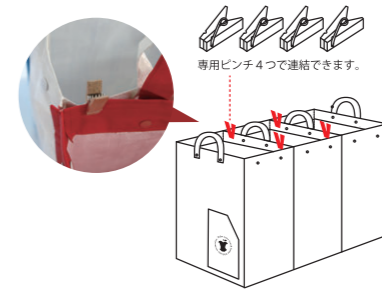

▼ 7977 RT.ROO GARBAGE-B 税抜 ¥750 サイズ: W40×H44×D25cm 持ち手長さ: 22cm 素材: ポリプロピレン ドットボタン ポケット: 外側1箇所 生産国: 中国 小売LOT: 5 / 間屋LOT: 30

サイズ: W30×H40×D20cm 持ち手長さ: 24.5cm 素材: ポリプロピレン ドットボタン ポケット: 外側1箇所 生産国: ベトナム 小売LOT: 5 / 間屋LOT: 30

サイズ: W30×H40×D20cm 持ち手長さ: 22cm 素材: ポリプロピレン ドットボタン ポケット: 外側1箇所 生産国: 中国 小売LOT: 5 / 間屋LOT: 30

サイズ: W30×H40×D20cm 持ち手長さ: 22cm 素材: ポリプロピレン ドットボタン ポケット: 外側1箇所 生産国: 中国 小売LOT: 3 / 間屋LOT: 18

▼ 7005 RT.ROO GARBAGE 30L 3pc-A 税抜 ¥1,800 [3セットのプライス]

分別など、用途に応じて使い分けができます。

サイズ: W30×H40×D20cm 持ち手長さ22cm 素材: ポリプロピレン ドットボタン 生産国: 中国 ポケット: 外側1箇所 小売LOT: 5 / 間屋LOT: 30

▼ 4491 AW ROO GARBAGE-30L 税抜 ¥1,200

▼ 4492 AW ROO GARBAGE CMP-30L 税抜 ¥1,200

軽量で大容量。屋内外で使える ゴミ箱にもなるトートバッグ 「ルー・ガービッジ」。