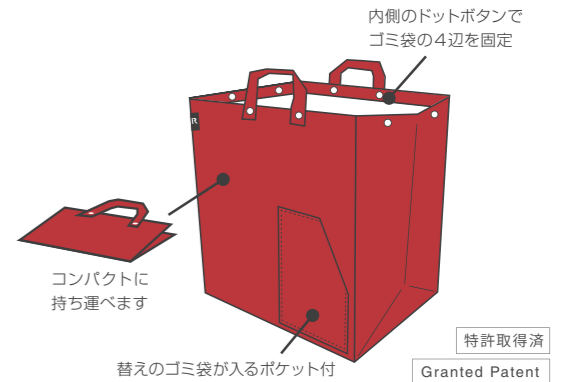

株式会社スーパープランニング

本社: 〒430-0854 静岡県浜松市中区瓜内町 1937
TEL.053-441-7721 (代表) FAX.053-441-7977
東京: 〒150-0033 東京都渋谷区猿樂町 12-8 The SOHO CORNER D.K.Y.
TEL.03-3780-4731 FAX.03-3780-4730
大阪: 〒550-0013 大阪府大阪市西区新町 1-31-6 丸栄新町ビル 1F
TEL.06-6534-0590 FAX.06-6534-0592