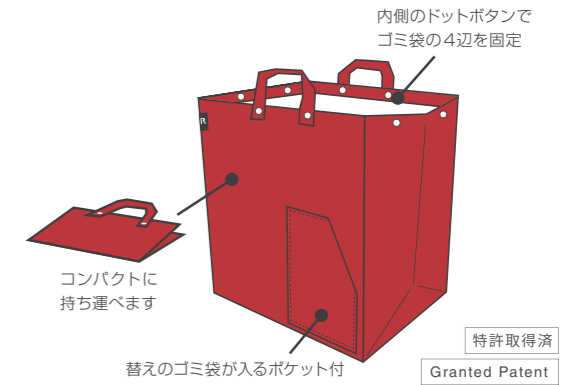

03 BANANA 4980862 449130

01 Variety 4980862 449215

コンパクトに
持ち運べます

替えのゴミ袋が入るポケット付

特許取得済

Granted Patent