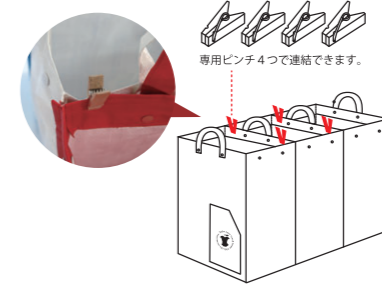

ゴミは思い出と共に持ち帰ろう

ゴミは所定の場所に捨てること。街や自然のきれいな景観を守ること。当たり前だけれどとても大切なことを、トートバッグ専門ブランドROOTOTEならではのデザインで、もっとスマートに、もっと楽しく。そんな想いから屋内外で使用できるゴミ箱にもなるトートバッグ「ルー・ガービッジ」は生まれました。30Lと40Lの2サイズで、それぞれのポリ袋にジャストフィット。ピクニックやBBQパーティーの際に必需品を詰め込み、目的地ではライナーにゴミ袋をセッティングしてダストボックスとして、帰りはゴミ袋を取り出して他の荷物を入れて持ち帰ることもできる優れたものです。もちろんインテリアとして部屋においても、ゴミ拾い活動にも便利です。持ちやすく口元が開きゴミが入れやすくなります。ガラス、金属などのゴミを拾う際にゴミ袋が破ける心配も解消できます。

▼7977 RT.ROO GARBAGE-B 税抜 ¥750 サイズ：W40×H44×D25cm 持ち手長さ：22cm 素材：ポリプロピレン ドットボタン ポケット：外側1箇所 生産国：中国 小売LOT：5/問屋LOT：30

45ℓ

45ℓ

45ℓ

45ℓ

サイズ：W30×H40×D20cm 持ち手長さ：24.5cm
素材：ポリプロピレン ドットボタン ポケット：外側1箇所 生産国：ベトナム 小売LOT:5/問屋LOT:30

▼7003 ROO GARBAGE .F-30L 税抜 ¥700

30ℓ

30ℓ

30ℓ

サイズ：W30×H40×D20cm 持ち手長さ：22cm
素材：ポリプロピレン ドットボタン ポケット：外側1箇所 生産国：中国 小売LOT：3/問屋LOT：18

▼7005 RT.ROO GARBAGE 30L 3pc-A 税抜 ¥1,800 [3つセットのプライス]

30ℓ

30ℓ

専用ピンチ4つで連結できます。

分別など、用途に応じて使い分けができます。

分別別
燃える

燃えない

ペットボトル

©/TM The Andy Warhol Foundation for the Visual Arts, Inc.

アンディ・ウォーホルは、20世紀を代表するアメリカのアーティストであり、アートを別の観点から見るといって挑戦をしました。彼の文化的遺産は、アンディ・ウォーホル美術財団及びアンディ・ウォーホル美術館に所蔵される彼の芸術作品を通じて生きています。この商品のデザインは、彼のオリジナル作品に基づいています。この商品は、視覚的な芸術を助成しているニューヨークの非営利団体、アンディ・ウォーホル美術財団から許諾を受けて製造されています。

サイズ：W30×H40×D20cm 持ち手長さ22cm
素材：ポリプロピレン ドットボタン 生産国：中国 ポケット：外側1箇所 小売LOT:5/問屋LOT:30

▼4491 AW ROO GARBAGE-30ℓ 税抜 ¥1,200

▼4492 AW ROO GARBAGE CMP-30ℓ 税抜 ¥1,200

30ℓ

30ℓ

30ℓ

軽量で大容量。屋内外で使える ゴミ箱にもなるトートバッグ 「ルー・ガービッジ」。

目的地でゴミ袋をセットすればダストボックスに早変わり。
ゴミの持ち帰りやゴミ出しもスマートに行えます。
勿論インテリアとして部屋においても楽しめます。

使い方は
こちら

コンパクトに
持ち運べます

替えのゴミ袋が入るポケット付

特許取得済

Granted Patent

HOW TO USE

ルー・ガービッジの中に
ゴミ袋をセット

内側のドットボタンで
ゴミ袋の4辺を固定

ダストボックスの
出来上がり！

ゴミ出しもスマートに
行えます

何を入れるか、
用途はいろいろ！