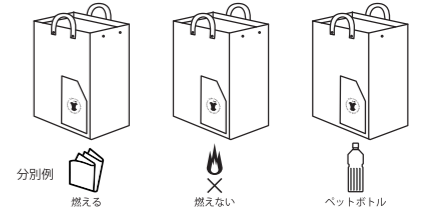

専用ピンチ4つで連結できます。

分別など、用途に応じて使い分けができます。

分別別
燃える

燃えない

ペットボトル