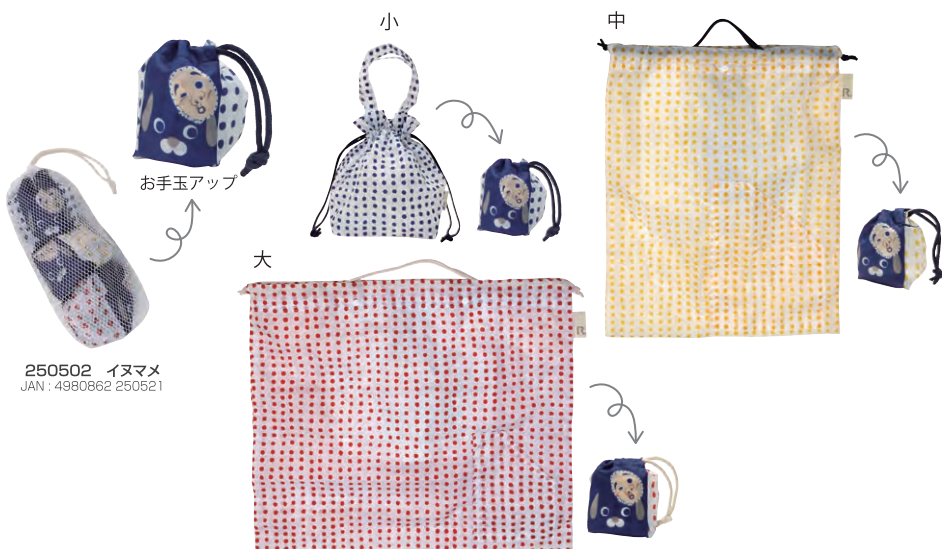

### R ルートート サックセット

大・中・小 3サイズの中着セットのご紹介です。巾着はそれぞれ内ポケット(お手玉)に収納可能。メッシュの専用袋付!  
A set of 3 sizes with a mesh sack. It's packable in OTEDAMA-shaped inner pocket.

3タイプの巾着入り!  
3 types of sacks

靴袋に for shoes

荷物 の 仕分けに for organizing your stuff

散歩の おともに for a walk

衣類の 仕分けに for sorting your clothes

お風呂の おともに at a spa

化粧ポーチに for cosmetics

お弁当袋に for lunch box

トラソクの 整頓に as luggage organizer

each sack has a pocket called ROOPOCKET to small thing like keys and tickets.

どの巾着にも ルーポケット付き ルームキーやチケットもすくに出せる!

////////////////////  
2505  
RT SACK SET-A  
税抜 ¥2,300

大・中・小 3サイズの巾着セット。  
巾着はそれぞれ内ポケット(お手玉)に収納可能。メッシュの専用袋付。  
レジャーやトラベルのおともに!

250501 ネコマメ  
JAN : 4980862 250514

250502 イヌマメ  
JAN : 4980862 250521