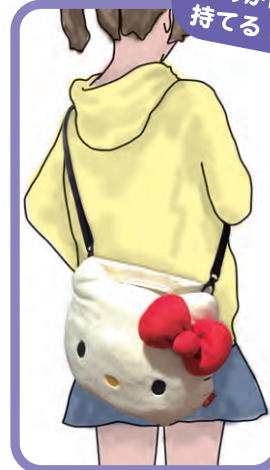

サイズ: 大/W41.5×H36.5cm 中/W31×H39cm 小/W26×H21.5×D13cm 素材: ポリエステル 中と大のみブラホック 生産国: 中国  
ポケット: 外側1箇所、内側1箇所 小売LOT: 3/問屋LOT: 18

# FUN OUTING

オートモルー

## with OTOMO ROO!

キャリーカートのバーハンドルに被せて持つことができるオートモルー。もちろん、手さげやショルダーバッグとしても使用可能。お出かけや旅行のおともに!

R  
FUN OUTING  
ROOTOTE

特許取得済

斜めがけでも  
持てる!

©1976,2005,2016 SANRIO CO.,LTD. APPROVAL NO.S574190

持ち手があるので、手提げバッグとしても使用可能。

内側にファスナーポケット付き。お財布や細かいものの収納に便利です。

本体の口元にはドットボタン付き。バッグの中身の目隠しに。

4375  
RT オトモEROO sanrio-A  
税抜 ¥4,800

キャリーカートのバーハンドルに被せて持つことができる  
オトモルー。もちろん、手提げとしてや、ショルダーバッグと  
しても使用できます。おでかけや旅行のおともに!

オトモ<sup>o</sup>EROO