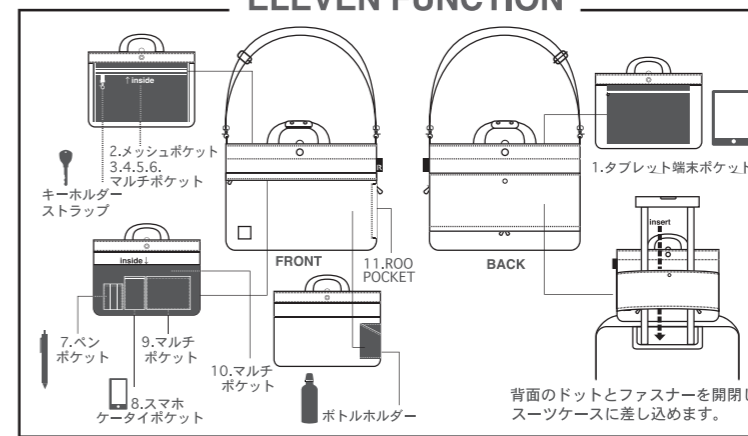

ELEVEN FUNCTION

背面のドットとファスナーを開閉し、スーツケースに差し込めます。

表色地に使用
CORDURA® ファブリックは、
磨耗、引き裂き、擦り切りに強く、
日常生活における使用に対して、
優れた耐久性と持続性を提供します。

テフロン® コーティングは、他の樹脂
コーティングでは得ることのできな
い、非粘着塗膜を持っています。こ
れにより生地が汚れにくくなる
特性を実現しました。

Super Planning ORDER SHEET

カタログ名 RTL17-65	※お取引先様コードをご記入ください。→ お取引先様コード
オーダー締切日 5月11日(木)	お取引先様名
※発売中商品の在庫状況、上がり予定は担当者までお問い合わせください。 □浜松 TEL 053-441-7721 Fax 053-441-7977 □東京 TEL 03-3780-4731 Fax 03-3780-4730 □大阪 TEL 06-6534-0590 Fax 06-6534-0592	ご担当者名

品番	品名	上代	柄数	小売ロット	問屋ロット	01	02	03	04	05	06	発売予定日
RTL17-65	2166 RT Hoodie ROO-E	¥3,800	3	2	12			Marine	B-Dot			発売中
RTL17-65	0269 RT ELEVEN CORDURA-E	¥6,800	5	2	12	BLACK	KHAKI	NAVY	RED	CAMO		発売中