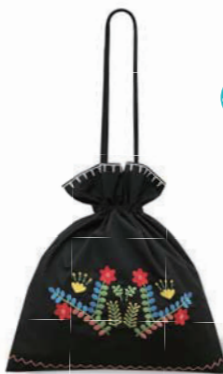

342503 Black
JAN : 4980862 342530