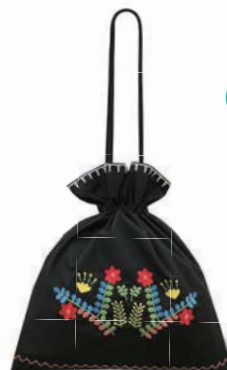

Glamorolls Casual

342301 Sun
JAN : 4980862 342318

342302 Bloom
JAN : 4980862 342325

342303 Pineapple
JAN : 4980862 342332

342304 Palm
JAN : 4980862 342349

July

3423
SY.デリ フォト-A
¥2,800+税

サイズ: W35×H26×D22cm
持ち手: 40cm 素材: 綿
ポケット: 外側1箇所、内側1箇所
生産国: 中国
小売LOT: 3 / 問屋LOT: 18

July

3424
SY.ベビールー
ポシェット-A
¥2,800+税

サイズ: W23×H26×D13cm
持ち手: 全長140cm
素材: 表地、裏地、持ち手/ポリエステル
ドットボタン ポケット: 外側1箇所
生産国: 中国
小売LOT: 3 / 問屋LOT: 18

342401 Rose
JAN : 4980862 342417

342402 Heart
JAN : 4980862 342424

342403 Swallow
JAN : 4980862 342431

342501 Red
JAN : 4980862 342516

342502 Blue
JAN : 4980862 342523

342503 Black
JAN : 4980862 342530

July

3425
SY.サック
メキシカン刺繍-A
¥2,800+税

サイズ: W36×H40cm
持ち手: 50cm 素材: 綿
ポケット: 外側1箇所、内側1箇所
生産国: 中国
小売LOT: 3 / 問屋LOT: 18