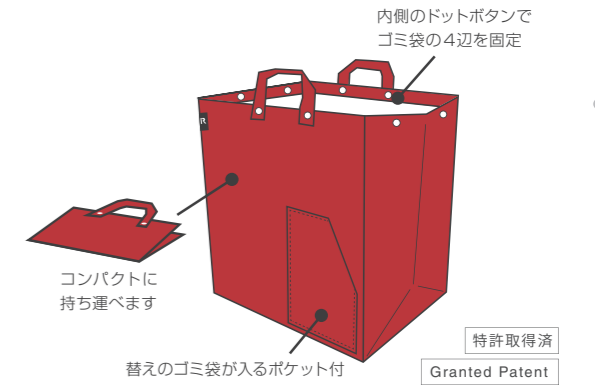

サイズ: W30×H40×D20cm 持ち手長さ: 24.5cm 素材: ポリプロピレン ドットボタン ポケット: 外側1箇所 (片側マチ部分) 生産国: ベトナム 小売LOT: 5 / 問屋LOT: 30

サイズ: W40×H44×D25cm 持ち手長さ: 22cm 素材: ポリプロピレン ドットボタン ポケット: 外側1箇所 生産国: 中国 小売LOT: 5 / 問屋LOT: 30

サイズ: W30×H40×D20cm 持ち手長さ: 22cm 素材: ポリプロピレン ドットボタン ポケット: 外側1箇所 生産国: 中国 小売LOT: 3 / 問屋LOT: 18

サイズ: W30×H40×D20cm 持ち手長さ: 22cm 素材: ポリプロピレン ドットボタン 生産国: 中国 ポケット: 外側1箇所 小売LOT: 5 / 問屋LOT: 30

軽量で大容量。屋内外で使える ゴミ箱にもなるトートバッグ 「ルー・ガービッジ」。

目的地でゴミ袋をセットすればダストボックスに早変わり。
ゴミの持ち帰りやゴミ出しもスマートに行えます。
勿論インテリアとして部屋においても楽しめます。