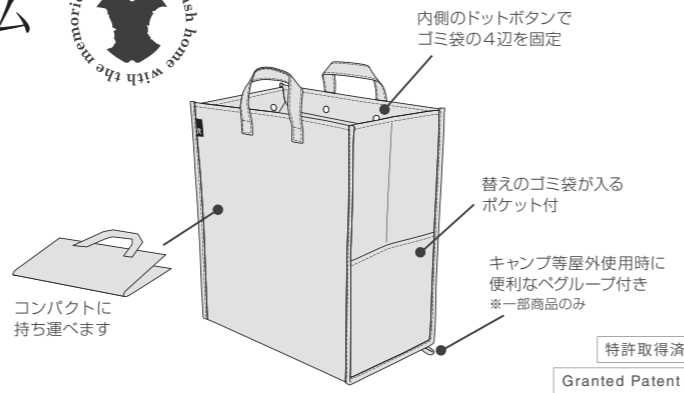

# 地球にやさしい エコパラダイム

軽量で大容量。屋内外で使える  
ゴミ箱にもなるトートバッグ  
「ルー・ガービッジ」。

目的地でゴミ袋をセットすればダストボックスに早変わり。  
ゴミの持ち帰りやゴミ出しもスマートに行えます。  
勿論インテリアとして部屋においても楽しめます。

## 何を入れるか、用途はいろいろ!

アウトドアでの簡易ゴミ箱のほか、ウエットスーツやスノボのウェアなど水濡れするスポーツ用品の持ち帰りにも。車の荷物の整理ボックスや、お部屋のダストボックス、パーティーでのクーラーボックスの代用としても!ゴミ拾いにも便利です。

RTM17-72

サイズ: W30×H40×D20cm 持ち手長さ: 23.5cm 素材: ポリプロピレン ドットボタン  
ポケット: 外側1箇所 生産国: 中国 小売LOT: 3/問屋LOT: 18

▼ 6998 RT.GBG.30L.3P-B 税抜 ¥2,000 [3つセットのプライス]

RTM17-72

サイズ: W30×H40×D20cm 持ち手長さ: 23.5cm 素材: ポリプロピレン ドットボタン  
ポケット: 外側1箇所 生産国: 中国 小売LOT: 3/問屋LOT: 18

▼ 6999 RT.GBG.30L.5P-A 税抜 ¥3,200 [5つセットのプライス]

サイズ: W40×H44×D25cm 持ち手長さ: 23.5cm  
素材: ポリプロピレン ドットボタン ポケット: 外側1箇所 ベグループ付  
生産国: 中国 小売LOT: 5/問屋LOT: 30