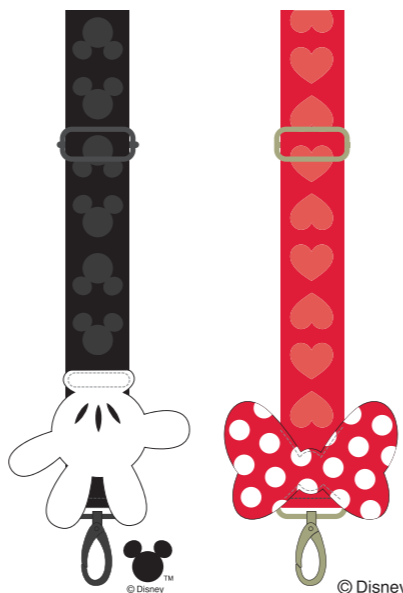

[トートバッグ]  
 サイズ: W55×H30×D20cm 持ち手: 長さ50cm 高さ約23cm ショルダー: 長さ最長120cm  
 素材: 表地/綿 裏地/ポリエステル 持ち手/ポリエステルテープ マグネットホック  
 ポケット: 外側3箇所(うちファスナー付1箇所)、内側6箇所(うちファスナー付1箇所)

▼4417 LT.マミールーOtona Disney-F 税抜 ¥7,800

441701 SAX JAN: 4980862 441714

[ポーチ]  
 サイズ: W21×H15×D8cm 持ち手: 長さ30cm  
 素材: 表地/綿 裏地/ポリエステル  
 ポケット: 外側1箇所、内側1箇所

[オムツ替えシート]  
 サイズ: W45×H8cm  
 素材: シート部分 ポリエステル  
 生産国: 中国  
 小売LOT: 2/問屋LOT: 12

441702 BEG JAN: 4980862 441721

サイズ: W3.8cm、最長時120cm (テープ部分のみ)  
 素材: ポリエステルテープ、合成皮革 生産国: 中国  
 小売LOT: 3/問屋LOT: 18

▼4415 SY.ストラップ.Otona Disney-H 税抜 ¥1,800

441501 Hand-BLK JAN: 4980862 441516  
 441502 Ribbon-RED JAN: 4980862 441523

サイズ: W36.5×H26×D12cm 持ち手: 長さ37cm  
 素材: 表地/綿 裏地/ポリエステル 持ち手/ポリエステルテープ マグネットホック  
 生産国: 中国 ポケット: 外側ファスナー付1箇所、内側3箇所(うちファスナー付1箇所)  
 小売LOT: 2/問屋LOT: 12

▼4418 LT.デリ.Otona Disney-F 税抜 ¥3,800

441801 SAX JAN: 4980862 441813  
 441802 BEG JAN: 4980862 441820

サイズ: W22.5×H24×D14cm 持ち手: 長さ23cm  
 素材: 表地/綿 裏地/ポリエステル 持ち手/ポリエステルテープ ドットボタン  
 生産国: 中国 ポケット: 外側4箇所(うちファスナー付2箇所)、内側6箇所(うちファスナー付1箇所、ホルダー1箇所)  
 小売LOT: 2/問屋LOT: 12