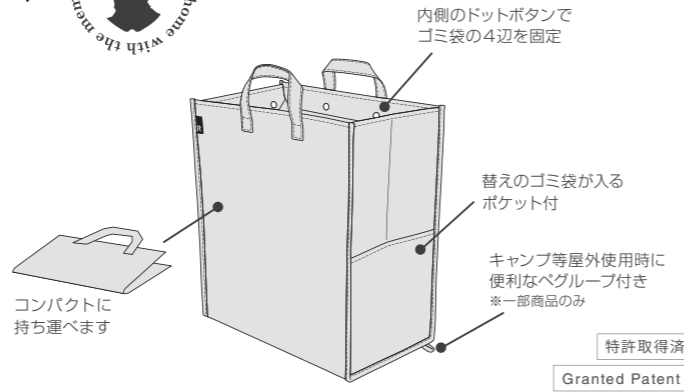

地球にやさしい エコパラダイム

軽量で大容量。屋内外で使える
ゴミ箱にもなるトートバッグ
「ルー・ガービッジ」。

目的地でゴミ袋をセットすればダストボックスに早変わり。
ゴミの持ち帰りやゴミ出しもスマートに行えます。
勿論インテリアとして部屋においても楽しめます。

▼6997 RT.R-GARBAGE 45L-C 税抜 ¥850 サイズ:W40×H44×D25cm 持ち手長さ:23.5cm 素材:ポリプロピレン ドットボタン ポケット:外側1箇所 ベグループ付 生産国:中国 小売LOT:5/問屋LOT:30

▼7003 ROO GARBAGE .F-30L 税抜 ¥700 サイズ:W30×H40×D20cm 持ち手長さ:24.5cm 素材:ポリプロピレン ドットボタン ポケット:外側1箇所(片側マチ部分) 生産国:中国(一部ベトナム) 小売LOT:5/問屋LOT:30

HOW TO USE

ルー・ガービッジの中にゴミ袋をセット
内側のドットボタンでゴミ袋の4辺を固定
ダストボックスの出来上がり!
ゴミ出しもスマートに行えます

何を入れるか、用途はいろいろ!

アウトドアでの簡易ゴミ箱のほか、ウエットスーツやスノボのウェアなど水濡れするスポーツ用品の持ち帰りにも。車の荷物の整理ボックスや、お部屋のダストボックス、パーティーでのクーラーボックスの代用としても!ゴミ拾いにも便利です。

ルー・ガービッジ ▼6998 RT.GBG.30L.3P-B 税抜 ¥2,000 [3つセットのプライス] サイズ:W30×H40×D20cm 持ち手長さ:23.5cm 素材:ポリプロピレン ドットボタン ポケット:外側1箇所 生産国:中国 小売LOT:3/問屋LOT:18

30ℓ red white blue 699801 TRICO 2 JAN: 4980862 699818
30ℓ navy gray khaki 699802 ARMY 2 JAN: 4980862 699825
30ℓ can bottle paper 699803 BPC JAN: 4980862 699832

ルー・ガービッジ ▼6999 RT.GBG.30L.5P-A 税抜 ¥3,200 [5つセットのプライス] サイズ:W30×H40×D20cm 持ち手長さ:23.5cm 素材:ポリプロピレン ドットボタン ポケット:外側1箇所 生産国:中国 小売LOT:3/問屋LOT:18