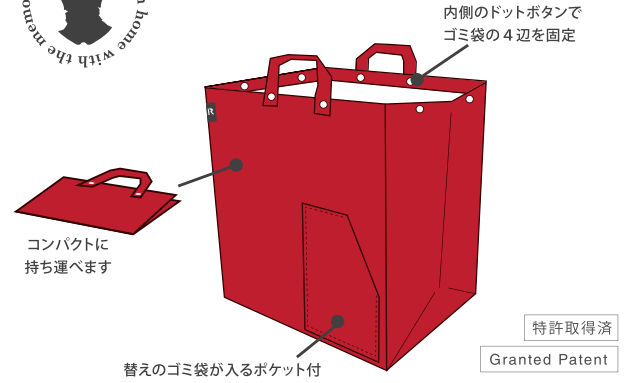

# 地球にやさしい エコパラダイム

軽量で大容量。屋内外で使える  
ゴミ箱にもなるトートバッグ  
「ルー・ガービッジ」。

目的地でゴミ袋をセットすればダストボックスに早変わり。  
ゴミの持ち帰りやゴミ出しもスマートに行えます。  
勿論インテリアとして部屋においても楽しめます。

### HOW TO USE

ルー・ガービッジの中にゴミ袋をセット

内側のドットボタンでゴミ袋の4辺を固定

ダストボックスの出来上がり!

ゴミ出しもスマートに行えます

### 何を入れるか、用途はいろいろ!

アウトドアでの簡易ゴミ箱のほか、ウエットスーツやスノボのウェアなど水濡れするスポーツ用品の持ち帰りにも。車の荷物の整理ボックスや、お部屋のダストボックス、パーティーでのクーラーボックスの代用としても! ゴミ拾いにも便利です。

▼ 7977 RT.ROO GARBAGE-B 税抜 ¥750      サイズ: W40×H44×D25cm 持ち手長さ: 22cm 素材: ポリプロピレン ドットボタン ポケット: 外側1箇所 生産国: 中国 小売LOT: 5/問屋LOT: 30

▼ 7005 RT.ROO GARBAGE 30L 3pc-A 税抜 ¥1,800 [3つセットのプライス]      サイズ: W30×H40×D20cm 持ち手長さ: 22cm 素材: ポリプロピレン ドットボタン ポケット: 外側1箇所 生産国: 中国 小売LOT: 3/問屋LOT: 18