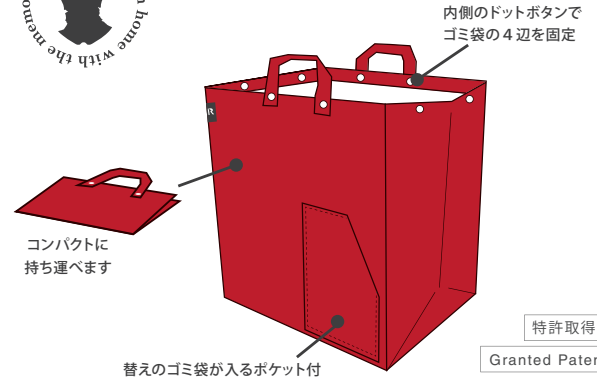

地球にやさしい エコパラダイム

軽量で大容量。屋内外で使える
ゴミ箱にもなるトートバッグ
「ルー・ガービッジ」。

目的地でゴミ袋をセットすればダストボックスに早変わり。
ゴミの持ち帰りやゴミ出しもスマートに行えます。
勿論インテリアとして部屋においても楽しめます。

フリーアドレスオフィスのダストボックスにも便利!!

HOW TO USE

ルー・ガービッジの中に
ゴミ袋をセット

内側のドットボタンで
ゴミ袋の4辺を固定

ダストボックスの
出来上がり!

ゴミ出しもスマートに
行えます

何を入れるか、用途はいろいろ!

アウトドアでの簡易ゴミ箱のほか、ウエットスーツやスノボのウェアなど水濡れするスポーツ用品の持ち帰りにも。
車の荷物の整理ボックスや、お部屋のダストボックス、パーティーでのクーラーボックスの代用としても! ゴミ拾いにも便利です。

▼ 7977 RT.ROO GARBAGE-B 税抜 ¥750 サイズ: W40×H44×D25cm 持ち手長さ: 22cm 素材: ポリプロピレン ドットボタン ポケット: 外側1箇所 生産国: 中国 小売LOT: 5/問屋LOT: 30

45ℓ 797701 color_plate JAN: 4980862 797712 柄アップ

45ℓ 797702 ivy_green JAN: 4980862 797729 柄アップ

45ℓ 797703 a_soup_color JAN: 4980862 797736 前面 背面 柄アップ

45ℓ 797704 basket JAN: 4980862 797743 柄アップ

▼ 7005 RT.ROO GARBAGE 30L 3pc-A 税抜 ¥1,800 [3つセットのプライス] サイズ: W30×H40×D20cm 持ち手長さ: 22cm 素材: ポリプロピレン ドットボタン ポケット: 外側1箇所 生産国: 中国 小売LOT: 3/問屋LOT: 18