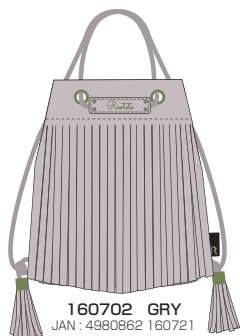

サイズ: W21×H23×D12cm ショルダー: 全長200cm  
素材: 表地/ポリエステル 裏地/ポリエステル 持ち手/ポリエステル  
ポケット: 外側ファスナー付1箇所、内側2箇所  
生産国: 中国  
小売LOT: 3 / 問屋LOT: 18

**160901 BLK**  
JAN: 4980862 160912

**160902 YEL**  
JAN: 4980862 160929

**160903 BLU**  
JAN: 4980862 160936

リュック・ショルダー・トートの3wayで使用できる巾着型のベビールーです。(1606,1609,1607)

**2**  
FEB.

**baby roo®**  
**1606**  
SY. ベビールー.  
ラグーナ  
3way.テコボケ-A  
¥2,900+税

サイズ: W21×H24×D12cm ショルダー: 全長200cm  
素材: 表地/合成皮革 裏地/ポリエステル 持ち手/合成皮革  
ポケット: 外側3箇所(うちファスナー付1箇所)、内側2箇所  
生産国: 中国  
小売LOT: 3 / 問屋LOT: 18

**160601 BLK**  
JAN: 4980862 160615

**160602 SIL**  
JAN: 4980862 160622

**160603 P-GLD**  
JAN: 4980862 160639

2  
FEB.

**baby roo®**  
**1607**

SY. ベビールー.  
3way. フリッジ -A  
¥2,900+税

サイズ: W21×H24×D12cm ショルダー: 全長200cm  
素材: 表地/ポリエステル 裏地/ポリエステル 持ち手/ポリエステル  
ポケット: 外側ファスナー付1箇所、内側2箇所  
生産国: 中国  
小売LOT:3/問屋LOT:18

160701 BLU  
JAN: 4980862 160714

160702 GRV  
JAN: 4980862 160721

160703 PIK  
JAN: 4980862 160738

160704 MUS  
JAN: 4980862 160745

2  
FEB.

**tiny roo™**  
**1608**

SY. タイニールー.  
フリッジ -A  
¥2,400+税

サイズ: W21×H15cm 持ち手: 長さ32cm ショルダー: 長さ120cm  
素材: 表地/ポリエステル 裏地/ポリエステル 持ち手/ポリエステル  
ポケット: 外側ファスナー付1箇所、内側1箇所  
生産国: 中国  
小売LOT:3/問屋LOT:18