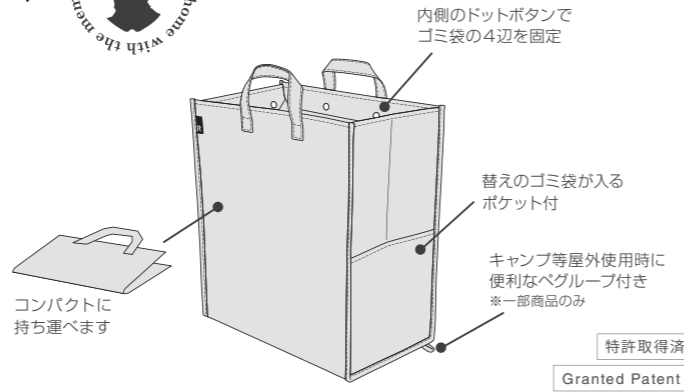

## 軽量で大容量。屋内外で使える ゴミ箱にもなるトートバッグ 「ルー・ガービッジ」。

目的地でゴミ袋をセットすればダストボックスに早変わり。  
ゴミの持ち帰りやゴミ出しもスマートに行えます。  
勿論インテリアとして部屋においても楽しめます。