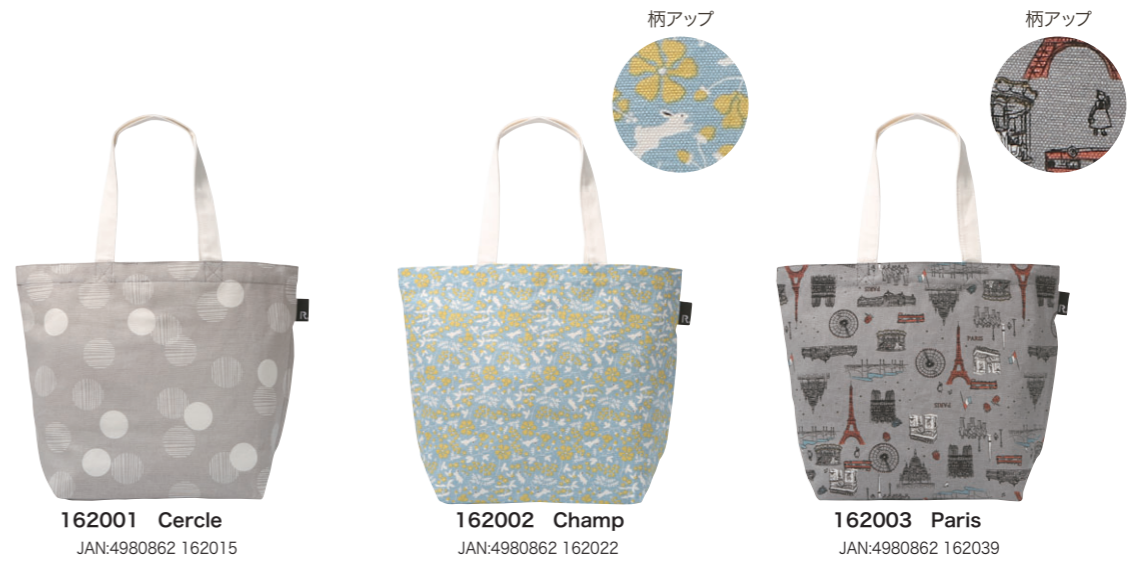

女性らしいデザインと
横型サイズが特徴のミディアム。

162001 Cercle
JAN:4980862 162015

162002 Champ
JAN:4980862 162022

162003 Paris
JAN:4980862 162039

162004 Équestre
JAN:4980862 162046

162005 Cheveux
JAN:4980862 162053

162006 Croissance
JAN:4980862 162060

MEDIUM™ **5**
MAY.

1620 EU.ミディアム.キャンバス-F

Price 1,200yen

サイズ:W42×H32×D14cm

持ち手:長さ50cm

素材:綿

ポケット:外側綿ファスナー付1箇所 内側2箇所

生産国:中国 小売LOT:3/問屋LOT:18