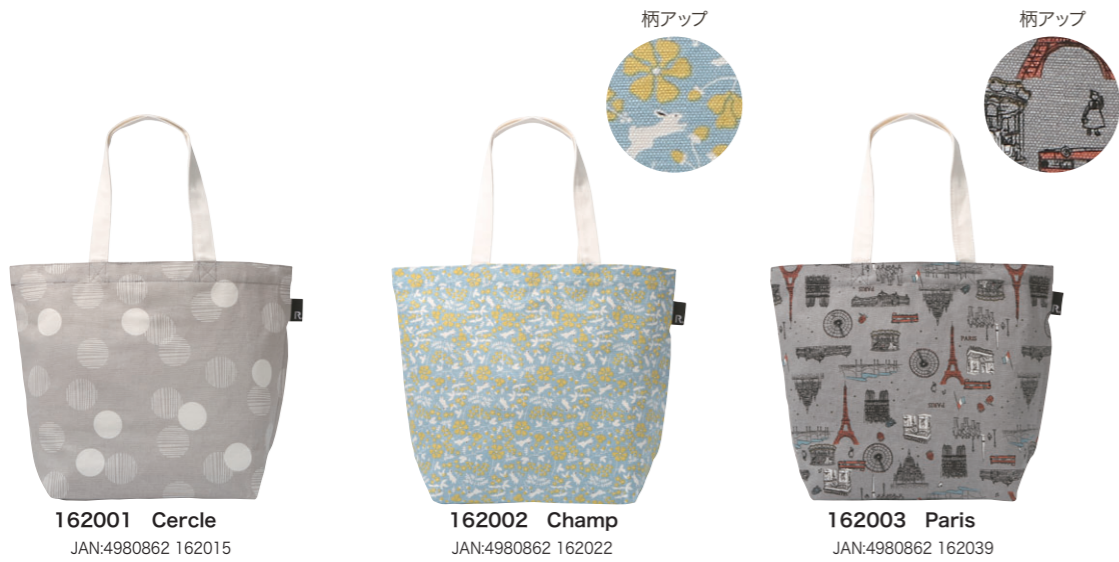

MEDIUM™ **5**
MAY.

1620 EU.ミディアム.キャンバス-F

Price 1,200yen

サイズ:W42×H32×D14cm

持ち手:長さ50cm

素材:綿

ポケット:外側綿ファスナー付1箇所 内側2箇所

生産国:中国 小売LOT:3/問屋LOT:18

女性らしいデザインと
横型サイズが特徴のミディアム。

162001 Cercle
JAN:4980862 162015

162002 Champ
JAN:4980862 162022

162003 Paris
JAN:4980862 162039

162004 Équestre
JAN:4980862 162046

162005 Cheveux
JAN:4980862 162053

162006 Croissance
JAN:4980862 162060