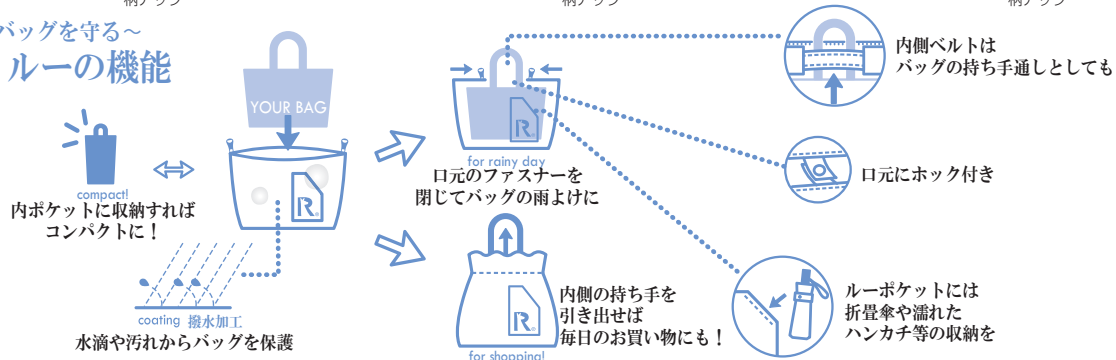

サイズ: W58×H35×D20cm 持ち手(引出し時):長さ約40cm 高さ約15cm(収納時BOX: W7.5×H12.5×D5cm) 素材: 表地/ポリエステル 持ち手/ポリエステル  
ポケット: 外側1箇所、内側1箇所 生産国: ベトナム 小売Lot 3 / 問屋Lot 18

5 May

▼ 1802 RT rainy ROO LT-D 税抜 ¥1,800

▼ 2502 RT rainy ROO LT-B 税抜 ¥1,800

▼ 2602 RT rainy ROO LT-C 税抜 ¥1,800

~突然の雨からバッグを守る~  
レイニー・ルーの機能

△ この商品は完全防水ではありません。強い雨の中で長時間ご使用の場合は、水がしみ込むことがあります。

Super Planning ORDER SHEET

カタログ名 <b>RTL18-23</b>	※お取引先様コードをご記入ください。→ お取引先様コード
<b>オーダー締切日 03月02日(金)</b>	お取引先様名
※発売中商品の在庫状況、上がり予定は担当者までお問い合わせください。 <input type="checkbox"/> 浜松 TEL 053-441-7721 Fax 053-441-7977 <input type="checkbox"/> 東京 TEL 03-3780-4731 Fax 03-3780-4730 <input type="checkbox"/> 大阪 TEL 06-6534-0590 Fax 06-6534-0592	ご担当者名