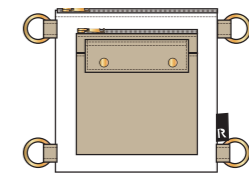

171704 BEG
JAN: 4980862 171741