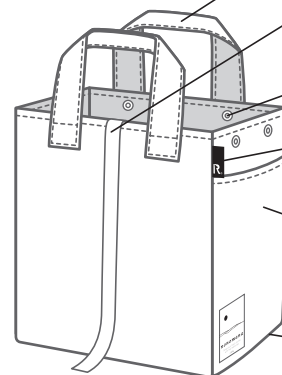

■nonomana-L (市販の20ℓサイズポリ袋に対応)
価格：4,800円+税
品番：6069 01 生成 (JAN 4980862 606915)、02 黒 (JAN 4980862 606922)
サイズ：W32×H34×D18cm 持ち手：長さ30cm (クッション材入り)

- 共通仕様 -

素材：綿 (裏面コーティング加工)、ポリエステルリボン、ドットボタン、底板
ポケット：外側3か所 (ルーポケット1か所、カトラリーポケット2か所)
付属品：ポリ袋 (1枚)

特許取得済・日本製

Fun Outing with nonomana

傍らにノノmana、心に“野”のマナーを。
おいしいを入れて、やさしいを持ち帰るためのトートバッグ。
ルートートのブランドサイト <http://ROOTOTE.jp>

nonomana

Take your trash home with the memories.

パーツ

- 手にやさしいハンドル
幅広くふっくらしたハンドルに、クッション材入り。
- ひもを結ぶ、ひと手間を楽しむ
結ぶことで荷物の安定性が高まり、目隠しとしての機能も果たします。そして、野遊びを“結ぶ”ことでしめくります。
- ポリ袋をかたんに装着できるドットボタン
汁もれの心配なく、持ち運びいただけます。
- ROOTOTEの目印
「R」タグは、トートバッグ専門ブランド ROOTOTE の製品であることの証明。ルートートの“ルー”がカンガルーに由来する通り、Rのマークに、カンガルーのシルエットが隠れています。
- 両サイドには3つのポケット
大き目のルーポケットには、ファブリックやワインオープナーを。2つ並んだ縦長のポケットにはカトラリーなどが収納できます。
- 安定性を高める底板つき
持ち運ぶときも、置いたときも。その安定性を高めます。

本体

- 万能の色
ベーシックなカラーバリエーション
- ちょうどいいサイズ感
お惣菜のバックにフィットする2サイズ。Mサイズは15リットルサイズ、Lサイズは20リットルサイズの市販ポリ袋に対応しています。
- 軽さと自立性
薄手の綿生地に、裏面から二重にコーティング加工を施しました。ばりばりとした素材感や、しわの陰影もお楽しみください。

IN
↓

■nonomana-M (市販の15ℓサイズポリ袋に対応)
価格：3,900円+税
品番：6068 01 生成 (JAN 4980862 606816)、02 黒 (JAN 4980862 606823)
サイズ：W23×H26×D20cm 持ち手：長さ30cm (クッション材入り)