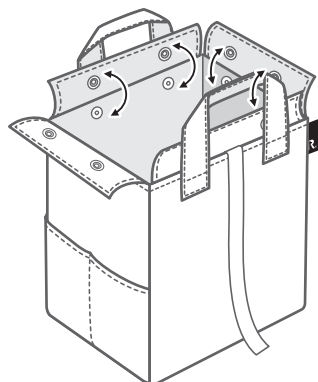

nonomana

Take your trash home with the memories.

パーツ

- 手にやさしいハンドル
幅広くふっくらしたハンドルに、クッション材入り。
- ひもを結ぶ、ひと手間を楽しむ
結ぶことで荷物の安定性が高まり、目隠しとしての機能も果たします。そして、野遊びを“結ぶ”ことでしめくります。
- ポリ袋をかたんに装着できるドットボタン
汁もれの心配なく、持ち運びいただけます。
- ROOTOTEの目印
「R」タグは、トートバッグ専門ブランド ROOTOTE の製品であることの証明。ルートートの“ルー”がカンガルーに由来する通り、Rのマークに、カンガルーのシルエットが隠れています。
- 両サイドには3つのポケット
大き目のルーポケットには、ファブリックやワインオープナーを。2つ並んだ縦長のポケットにはカトラリーなどが収納できます。
- 安定性を高める底板つき
持ち運ぶときも、置いたときも。その安定性を高めます。

本体

- 万能の色
ベーシックなカラーバリエーション
- ちょうどいいサイズ感
お惣菜のバックにフィットする2サイズ。Mサイズは15リットルサイズ、Lサイズは20リットルサイズの市販ポリ袋に対応しています。
- 軽さと自立性
薄手の綿生地に、裏面から二重にコーティング加工を施しました。ばりばりとした素材感や、しわの陰影もお楽しみください。

IN
↓

■nonomana-M (市販の15ℓサイズポリ袋に対応)
価格：3,900円+税
品番：6068 01 生成 (JAN 4980862 606816)、02 黒 (JAN 4980862 606823)
サイズ：W23×H26×D20cm 持ち手：長さ30cm (クッション材入り)

■nonomana-L (市販の20ℓサイズポリ袋に対応)
価格：4,800円+税
品番：6069 01 生成 (JAN 4980862 606915)、02 黒 (JAN 4980862 606922)
サイズ：W32×H34×D18cm 持ち手：長さ30cm (クッション材入り)

- 共通仕様 -

素材：綿 (裏面コーティング加工)、ポリエステルリボン、ドットボタン、底板
ポケット：外側3か所 (ルーポケット1か所、カトラリーポケット2か所)
付属品：ポリ袋 (1枚)