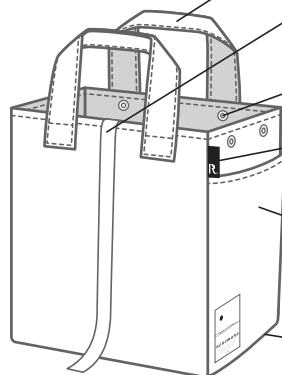

nonomana

Take your trash home with the memories.

パーツ

- 手にやさしいハンドル
幅広くふっくらしたハンドルに、クッション材入り。
- ひもを結ぶ、ひと手間を楽しむ
結ぶことで荷物の安定性が高まり、目隠しとしての機能も果たします。そして、野遊びを“結ぶ”ことでしめくります。
- ポリ袋をかたんに装着できるドットボタン
汁もれの心配なく、持ち運びいただけます。
- ROOTOTEの目印
「R」タグは、トートバッグ専門ブランド ROOTOTE の製品であることの証明。ルートートの“ルー”がカンガルーに由来する通り、Rのマークに、カンガルーのシルエットが隠れています。
- 両サイドには3つのポケット
大き目のルーポケットには、ファブリックやワインオープナーを。2つ並んだ縦長のポケットにはカトラリーなどが収納できます。
- 安定性を高める底板つき
持ち運ぶときも、置いたときも。その安定性を高めます。

本体

- 万能の色
ベーシックなカラーバリエーション
- ちょうどいいサイズ感
お惣菜のバックにフィットする2サイズ。Mサイズは15リットルサイズ、Lサイズは20リットルサイズの市販ポリ袋に対応しています。
- 軽さと自立性
薄手の綿生地に、裏面から二重にコーティング加工を施しました。ばりばりとした素材感や、しわの陰影もお楽しみください。

IN
↓

■nonomana-M (市販の15ℓサイズポリ袋に対応)
価格：3,900円+税
品番：6068 01 生成 (JAN 4980862 606816)、02 黒 (JAN 4980862 606823)
サイズ：W23×H26×D20cm 持ち手：長さ30cm (クッション材入り)

■nonomana-L (市販の20ℓサイズポリ袋に対応)
価格：4,800円+税
品番：6069 01 生成 (JAN 4980862 606915)、02 黒 (JAN 4980862 606922)
サイズ：W32×H34×D18cm 持ち手：長さ30cm (クッション材入り)

- 共通仕様 -

素材：綿 (裏面コーティング加工)、ポリエステルリボン、ドットボタン、底板
ポケット：外側3か所 (ルーポケット1か所、カトラリーポケット2か所)
付属品：ポリ袋 (1枚)