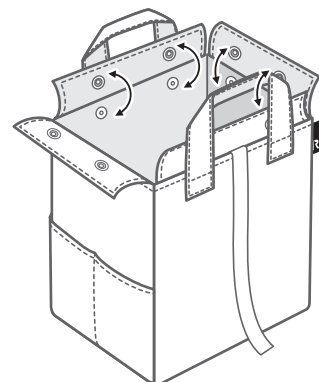

■nonomana-L (市販の20ℓサイズポリ袋に対応)
価格：4,800円+税
品番：6069 01 生成 (JAN 4980862 606915)、02 黒 (JAN 4980862 606922)
サイズ：W32×H34×D18cm 持ち手：長さ30cm (クッション材入り)

- 共通仕様 -

素材：綿 (裏面コーティング加工)、ポリエステルリボン、ドットボタン、底板
ポケット：外側3か所 (ルーポケット1か所、カトラリーポケット2か所)
付属品：ポリ袋 (1枚)

特許取得済・日本製

Fun Outing with nonomana

傍らにノノmana、心に“野”のマナーを。
おいしいを入れて、やさしいを持ち帰るためのトートバッグ。
ルートートのブランドサイト <http://ROOTOTE.jp>

nonomana

Take your trash home with the memories.

パーツ

- 手にやさしいハンドル
幅広くふっくらしたハンドルに、クッション材入り。
- ひもを結ぶ、ひと手間を楽しむ
結ぶことで荷物の安定性が高まり、目隠しとしての機能も果たします。そして、野遊びを“結ぶ”ことでしめくります。
- ポリ袋をかたんに装着できるドットボタン
汁もれの心配なく、持ち運びいただけます。
- ROOTOTEの目印
「R」タグは、トートバッグ専門ブランド ROOTOTE の製品であることの証明。ルートートの“ルー”がカンガルーに由来する通り、Rのマークに、カンガルーのシルエットが隠れています。
- 両サイドには3つのポケット
大き目のルーポケットには、ファブリックやワインオープナーを。2つ並んだ縦長のポケットにはカトラリーなどが収納できます。
- 安定性を高める底板つき
持ち運ぶときも、置いたときも。その安定性を高めます。

本体

- 万能の色
ベーシックなカラーバリエーション
- ちょうどいいサイズ感
お惣菜のバックにフィットする2サイズ。Mサイズは15リットルサイズ、Lサイズは20リットルサイズの市販ポリ袋に対応しています。
- 軽さと自立性
薄手の綿生地に、裏面から二重にコーティング加工を施しました。ばりばりとした素材感や、しわの陰影もお楽しみください。

IN
↓

■nonomana-M (市販の15ℓサイズポリ袋に対応)
価格：3,900円+税
品番：6068 01 生成 (JAN 4980862 606816)、02 黒 (JAN 4980862 606823)
サイズ：W23×H26×D20cm 持ち手：長さ30cm (クッション材入り)