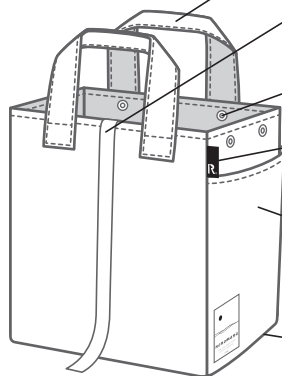

nonomana

Take your trash home
with the memories.

- 手にやさしいハンドル
幅広くふっくらしたハンドルに、クッション材入り。
- ひもを結ぶ、ひと手間を楽しむ
結ぶことで荷物の安定性が高まり、目隠しとしての機能も果たします。
そして、野遊びを“結ぶ”ことでしめくります。
- ポリ袋をかたんに装着できるドットボタン
汁もれの心配なく、持ち運びいただけます。
- ROOTOTEの目印
「R」タグは、トートバッグ専門ブランド ROOTOTE の製品であることの証明。
ルートートの“ルー”がカンガルーに由来する通り、
Rのマークに、カンガルーのシルエットが隠れています。
- 両サイドには3つのポケット
大き目のルーポケットには、ファブリックやワインオープナーを。
2つ並んだ縦長のポケットにはカトラリーなどが収納できます。
- 安定性を高める底板つき
持ち運ぶときも、置いたときも。その安定性を高めます。

本体

■万能の色

ベーシックなカラーバリエーション

■ちょうどいいサイズ感

お惣菜のバックにフィットする2サイズ。Mサイズは15リットルサイズ、
Lサイズは20リットルサイズの市販ポリ袋に対応しています。

■軽さと自立性

薄手の綿生地に、裏面から二重にコーティング加工を施しました。
ばりばりとした素材感や、しわの陰影もお楽しみください。

IN
↓

■nonomana-M (市販の15ℓサイズポリ袋に対応)

価格：3,900円+税
品番：6068 01 生成 (JAN 4980862 606816)、02 黒 (JAN 4980862 606823)
サイズ：W23×H26×D20cm 持ち手：長さ30cm (クッション材入り)

■nonomana-L (市販の20ℓサイズポリ袋に対応)

価格：4,800円+税
品番：6069 01 生成 (JAN 4980862 606915)、02 黒 (JAN 4980862 606922)
サイズ：W32×H34×D18cm 持ち手：長さ30cm (クッション材入り)

- 共通仕様 -

素材：綿 (裏面コーティング加工)、ポリエステルリボン、ドットボタン、底板
ポケット：外側3か所 (ルーポケット1か所、カトラリーポケット2か所)
付属品：ポリ袋 (1枚)

特許取得済・日本製

Fun Outing with nonomana

傍らにノノmana、心に“野”のマナーを。
おいしいを入れて、やさしいを持ち帰るためのトートバッグ。

ルートートのブランドサイト <http://ROOTOTE.jp>