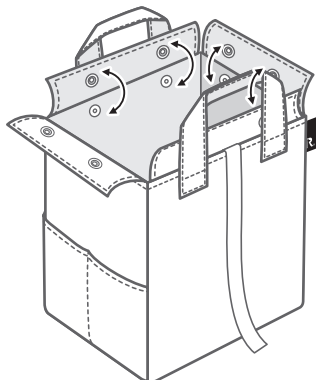

nonomana

Take your trash home
with the memories.

- 手にやさしいハンドル
幅広くふっくらしたハンドルに、クッション材入り。
- ひもを結ぶ、ひと手間を楽しむ
結ぶことで荷物の安定性が高まり、目隠しとしての機能も果たします。
そして、野遊びを“結ぶ”ことでしめくります。
- ポリ袋をかたんに装着できるドットボタン
汁もれの心配なく、持ち運びいただけます。
- ROOTOTEの目印
「R」タグは、トートバッグ専門ブランド ROOTOTE の製品であることの証明。
ルートートの“ルー”がカンガルーに由来する通り、
Rのマークに、カンガルーのシルエットが隠れています。
- 両サイドには3つのポケット
大き目のルーポケットには、ファブリックやワインオープナーを。
2つ並んだ縦長のポケットにはカトラリーなどが収納できます。
- 安定性を高める底板つき
持ち運ぶときも、置いたときも。その安定性を高めます。

本体

■万能の色

ベーシックなカラーバリエーション

■ちょうどいいサイズ感

お惣菜のバックにフィットする2サイズ。Mサイズは15リットルサイズ、
Lサイズは20リットルサイズの市販ポリ袋に対応しています。

■軽さと自立性

薄手の綿生地に、裏面から二重にコーティング加工を施しました。
ばりばりとした素材感や、しわの陰影もお楽しみください。

IN
↓

■nonomana-M (市販の15ℓサイズポリ袋に対応)

価格：3,900円+税
品番：6068 01 生成 (JAN 4980862 606816)、02 黒 (JAN 4980862 606823)
サイズ：W23×H26×D20cm 持ち手：長さ30cm (クッション材入り)

■nonomana-L (市販の20ℓサイズポリ袋に対応)

価格：4,800円+税
品番：6069 01 生成 (JAN 4980862 606915)、02 黒 (JAN 4980862 606922)
サイズ：W32×H34×D18cm 持ち手：長さ30cm (クッション材入り)

- 共通仕様 -

素材：綿 (裏面コーティング加工)、ポリエステルリボン、ドットボタン、底板
ポケット：外側3か所 (ルーポケット1か所、カトラリーポケット2か所)
付属品：ポリ袋 (1枚)

特許取得済・日本製

Fun Outing with nonomana

傍らにノノmana、心に“野”のマナーを。
おいしいを入れて、やさしいを持ち帰るためのトートバッグ。

ルートートのブランドサイト <http://ROOTOTE.jp>