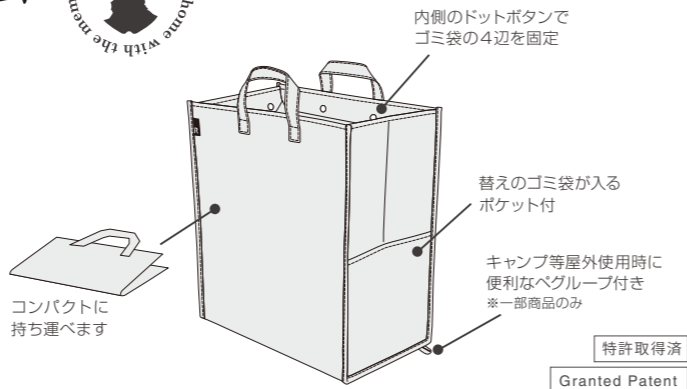

地球にやさしい エコパラダイム

RTM19-14

軽量で大容量。屋内外で使える ゴミ箱にもなるトートバッグ 「ルー・ガービッジ」。

目的地でゴミ袋をセットすればダストボックスに早変わり。
ゴミの持ち帰りやゴミ出しもスマートに行えます。
勿論インテリアとして部屋においても楽しめます。

HOW TO USE

何を入れるか、用途はいろいろ!

アウトドアでの簡易ゴミ箱のほか、ウエットスーツやスノボのウェアなど水濡れするスポーツ用品の持ち帰りにも。車の荷物の整理ボックスや、お部屋のダストボックス、パーティーでのクーラーボックスの代用としても! ゴミ拾いにも便利です。

ルー・ガービッジ ▼6997 RT.R-GARBAGE 45L-C 税抜 ¥850 サイズ: W40×H44×D25cm 持ち手長さ: 23.5cm 素材: ポリプロピレン ドットボタン ポケット: 外側1箇所 ベグループ付 生産国: 中国 小売LOT: 5 / 間屋LOT: 30

699701 A-sp3 JAN: 4980862 699719

699702 Baskt2 JAN: 4980862 699726

699703 WOOD JAN: 4980862 699733

ルー・ガービッジ ▼7003 ROO GARBAGE .F-30L 税抜 ¥700 サイズ: W30×H40×D20cm 持ち手長さ: 24.5cm 素材: ポリプロピレン ドットボタン ポケット: 外側1箇所 (片側マチ部分) 生産国: 中国 (一部ベトナム) 小売LOT: 5 / 間屋LOT: 30

700301 SORT JAN: 4980862 700316

30ℓ red white blue 699801 TRICO 2 JAN: 4980862 699818

30ℓ navy gray khaki 699802 ARMY 2 JAN: 4980862 699825

30ℓ can bottle paper 699803 BPC JAN: 4980862 699832

パッケージ

ルー・ガービッジ ▼6999 RT.GBG.30L.5P-A 税抜 ¥3,200 [5つセットのプライス] サイズ: W30×H40×D20cm 持ち手長さ: 23.5cm 素材: ポリプロピレン ドットボタン ポケット: 外側1箇所 生産国: 中国 小売LOT: 3 / 間屋LOT: 18