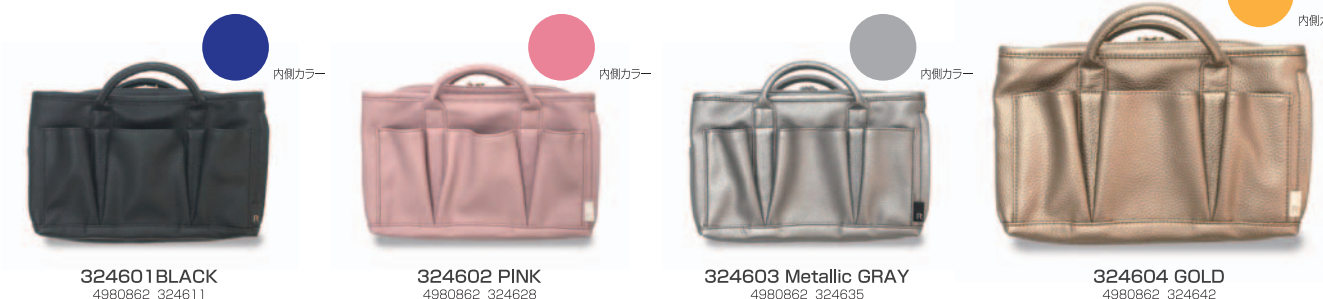

324501 GRAY
4980862 324512

324502 NAVY
4980862 324529

324503 ORANGE
4980862 324536

324504 BLACK
4980862 324543

ニューバッグインバッグ

ROO-Carriage™

ルーキャリッジ

バッグの中身を整理整頓。
毎日持ち歩く小物を入れておけば
バッグの”着替え”もカンタンです。

オールリニューアル*
リリース!
さらに快適さがUP。

*2008年、取り出しやすく戻しやすさが
コンセプトのバッグインバッグを発売した
のはルーキャリッジが最初です。

for Smart phone

スマホがジャストインのポケット。しっかりとしたマチ付きでバッグ内でもつぶれにくく上からも見やすいつくりです。

Partition Top pocket

真ん中のファスナーポケットはA5サイズのノートや、領収書、処方箋などの書類がらくらく入ります。前面のスペースにはループ状のホルダー付きで、充電器、ルーターなど、重いものも縦に収納可能です。

for a Long wallet

長財布も真ん中のファスナーポケットに入り、バッグから持ち出してミニトートとしても使えます。前後のリングに別売のショルダーをつけられミニショルダーとしてもご使用可能です。

▼ 3246 LT.ルーキャリッジ Neo.リフト-A 税抜 ¥4,800

サイズ: W25×H516×D8cm 持ち手の長さ/13cm
素材: 表地:合成皮革 裏地:ポリエステル100% 生産国: 中国
ポケット: 外側7箇所(うちファスナー付1箇所)、内側9箇所(うちファスナー付1箇所、カードポケット6箇所)