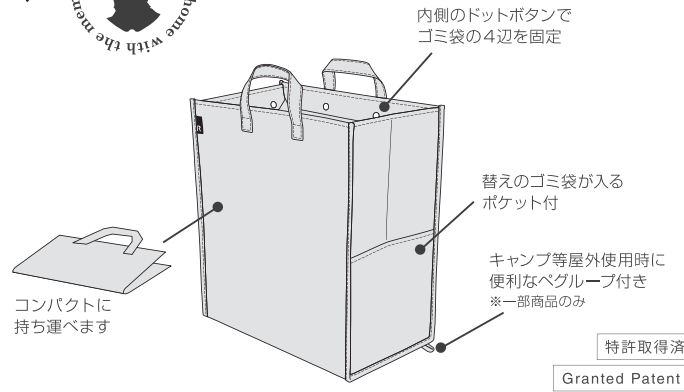

地球にやさしい エコパラダイム

RTM19-42

軽量で大容量。屋内外で使える ゴミ箱にもなるトートバッグ 「ルー・ガービッジ」。

目的地でゴミ袋をセットすればダストボックスに早変わり。
ゴミの持ち帰りやゴミ出しもスマートに行えます。
勿論インテリアとして部屋においても楽しめます。