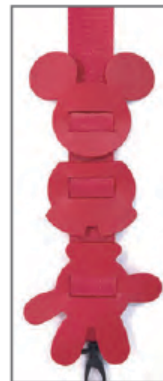

### 2019SS Vol.08 Disney カタログ

品名	誤	正
4074 LT.ストラップ、ミッキー-A BLACK	【品番間違い】 407301	【品番】 407401
4074 LT.ストラップ、ミッキー-A RED	【品番間違い】 407302	【品番】 407402

4p

4p

4074 LT.ストラップ、ミッキー-A 税抜 ¥2,000

サイズ：W3.2cm 持ち手：120cm(最長時) テープ部分のみ

素材：表地/ポリエステル キャラクター部/合成皮革

生産国：中国 小売LOT：3/問屋LOT：18

© Disney

407301 BLACK  
JAN: 4980862 407413

407401

3 407302 RED  
JAN: 4980862 407420

407402

アップ