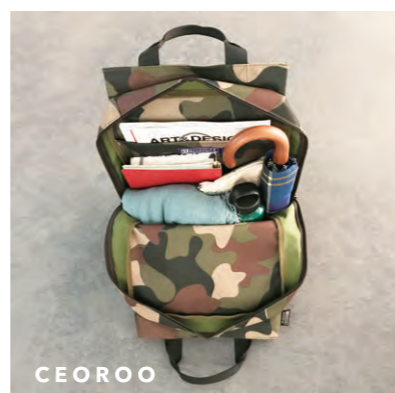

別売
ショルダー
対応

185401 BLACK
JAN: 4980862 185410

185402 CAMO
JAN: 4980862 185427

185403 CAMEL
JAN: 4980862 185434

185404 SILVERGRAY
JAN: 4980862 185441

DELI

GRANDE

CEOROO

電車内で前に抱えた時、内ポケットやルーポケットからの小物の出し入れがとても便利です。

2 FEB. CEOROO

ITEM:1855 SN.セオロー.コーテッドクロス-B
PRICE:税抜 ¥5,800

サイズ:W28×H39×D15cm 持ち手:27cm
ショルダー:最長95cm 素材:表地/ポリエステル
裏:TPE加工 裏地/ポリエステル ドットボタン
ポケット:外側ファスナー付2箇所
内側4箇所(うちファスナー付1箇所)
メイン開閉:ファスナー 生産国:中国