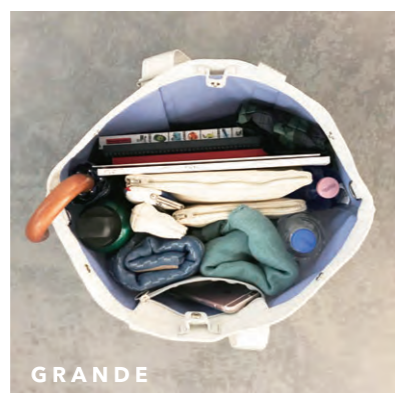

CEOROO

GRANDE