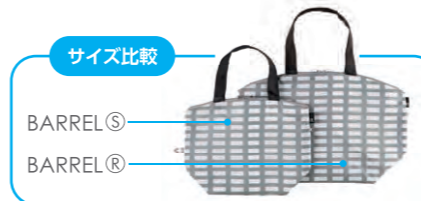

813701 RED
JAN: 4980862 813719

813702 GREEN
JAN: 4980862 813726

Thermo-Keeper™ BARREL (S) 簡易保冷付きながら小さくたためるバレル。Sサイズが登場しました。

1840 EU.TKバレルS.ズアン-A 税抜 ¥2,500

サイズ：W40.5×H30×D15.5cm 持ち手：50cm
 素材：表地/ポリエステル 裏地/アルミシート
 持ち手/ポリエステル ポケット：外側ファスナー付1箇所、内側1箇所
 メイン開閉：ファスナー 生産国：中国