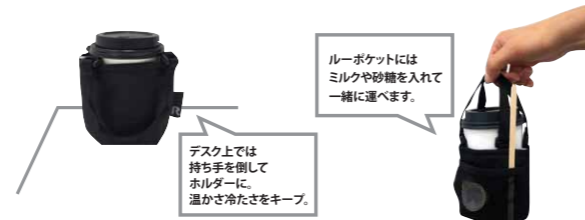

159601 Black JAN: 4980862 159619
 159602 Camo JAN: 4980862 159626
 159603 Khaki JAN: 4980862 159633
 159604 Camel JAN: 4980862 159640

ROOCUP | 2960 RT.ルーカップ-A | 税抜 ¥ 1,000

サイズ: W14×H9×D8cm 持ち手: 長さ23cm 素材: 表地/ポリエステル 裏地/アルミボンディング 生産国: 中国
 ポケット: 外側1箇所 小売Lot: 4/問屋Lot: 24

ドリンクを持ち運ぶのにピッタリなカップホルダー型ルートート。マドラーやミルク等は側面のルーポケットに収納、片手でスマートに持ち帰れます。

簡易保温保冷機能付で、デスク上では温かさも冷たさもキープ!!

The Original ToteBag
 It is a basic tote bag for anyone.
 The signature side pocket is called ROO POCKET.