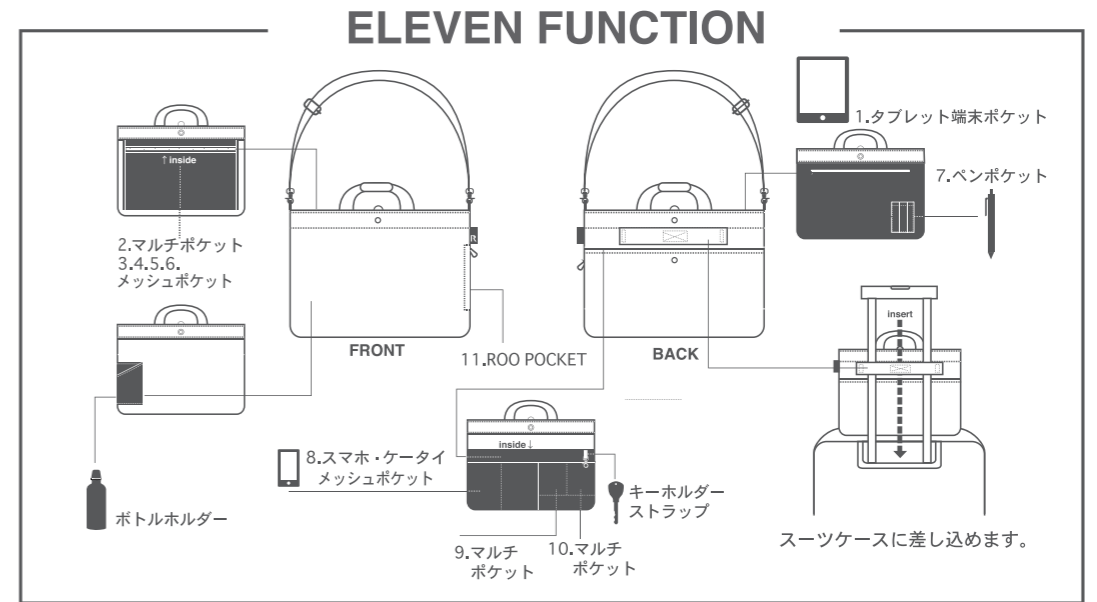

ROO-Carriage™ | 1597 RO.ルーキャリッジ.12.3in.-A | 税抜 ¥2,500

サイズ: W32×H25×D9cm 持ち手: 長さ17cm 素材: 表地/ポリエステル 中地/ポリエステル ドットボタン 生産国: ベトナム
ポケット: 外側ファスナー付1箇所 内側7箇所(うちファスナー付1箇所) 小売Lot: 2/ 間屋Lot: 12

バックインポーチとして、社内移動用トートとしてツールをまとめて持ち歩けます。
Microsoft®Surface、iPad®などタブレットを中央のファスナーポケットに収納できます。

Noteholder | 1598 RO.ノートホルダー.8.3in.-A | 税抜 ¥2,500

サイズ: W17×H23.5×D1.8cm 持ち手: 長さ14cm 素材: 表地/ポリエステル 裏地/ポリエステル ドットボタン 生産国: ベトナム
ポケット: 外側ファスナー付1箇所 内側1箇所、A-5ノート用フォルダー 小売Lot: 2/ 間屋Lot: 12

A5サイズノートパッドがジャストイン。ルーポケットにはペン、マーカー類が収納可能。
※ノートは付いていません。

SACK

0294 RT.Sack-S A-soup
0295 RT.Sack-M A-soup
0296 RT.Sack-L A-soup

S / 税抜 ¥680
M / 税抜 ¥780
L / 税抜 ¥850

サイズ: S/ W31×H39cm M/ W41.5×H36.5cm L/ W53×H42.5cm 素材: ポリエステル、プラホック、綿ひも 生産国: 中国

口元はホック留め、ひも縛りの2通りの閉め方が出来ます。

柄は前後で反転した色になっています。(S,M,L 共通)

ELEVEN™ | 1618 RO.Eleven ポケット -A | 税抜 ¥7,800

サイズ: W40×H32×D10cm 持ち手: 長さ25cm ショルダー: 全長110cm
素材: 表地/ポリエステル 裏地/ポリエステル 持ち手/ポリエステルテープ ドットボタン 生産国: ベトナム
ポケット: 外側6箇所(うちファスナー付1箇所)、内側6箇所(うちファスナー付2箇所) 小売LOT:2/ 間屋LOT:12

ビジネスシーンでの使いやすさを追求したイレヴン。
11箇所のポケットがあなたのビジネスをサポートします。
本体生地には摩擦、引き裂きに強いCODURA生地を使用しています。

手持ちとショルダーの2WAY仕様

ELEVEN 仕様詳細