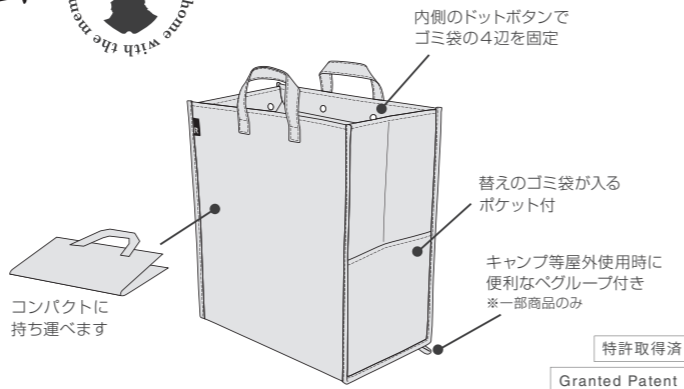

## 軽量で大容量。屋内外で使える ゴミ箱にもなるトートバッグ 「ルー・ガービッジ」。

目的地でゴミ袋をセットすればダストボックスに早変わり。  
ゴミの持ち帰りやゴミ出しもスマートに行えます。  
勿論インテリアとして部屋においても楽しめます。