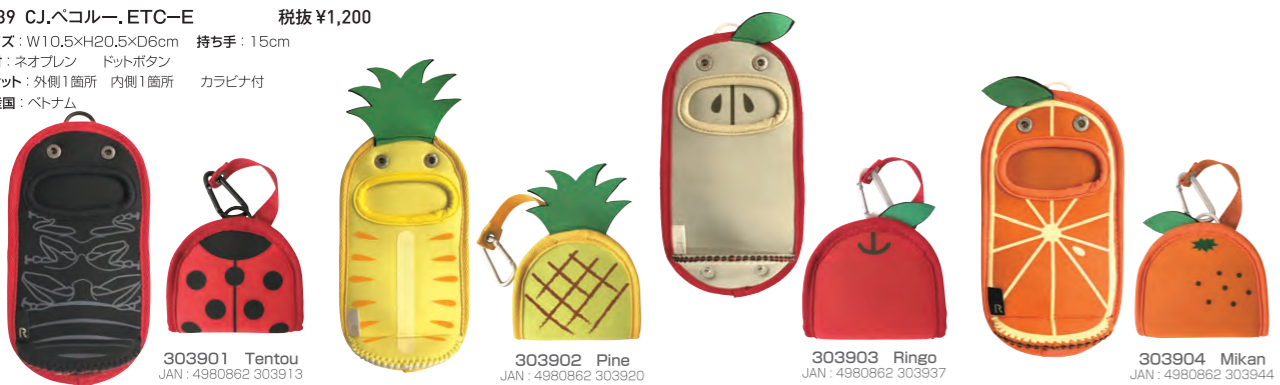

3035 CJ.ペコルー. プレーン-A 税抜 ¥1,200

サイズ: W10.5×H20.5×D6cm 持ち手: 15cm
 素材: ネオプレン ドットボタン
 ポケット: 外側1箇所 内側1箇所 カラビナ付
 生産国: ベトナム

303502 BLACK
JAN: 4980862 303524

303505 NAVY
JAN: 4980862 303555

303506 GRAY
JAN: 4980862 303562

3037 CJ.ペコルー. ボーダー-C 税抜 ¥1,200

サイズ: W10.5×H20.5×D6cm 持ち手: 15cm
 素材: ネオプレン ドットボタン
 ポケット: 外側1箇所 内側1箇所 カラビナ付
 生産国: ベトナム

303703 BLU/WHT
JAN: 4980862 303739

303704 GRN/NVY
JAN: 4980862 303746

ペコルーに
何いれるー?!

3039 CJ.ペコルー. ETC-E 税抜 ¥1,200

サイズ: W10.5×H20.5×D6cm 持ち手: 15cm
 素材: ネオプレン ドットボタン
 ポケット: 外側1箇所 内側1箇所 カラビナ付
 生産国: ベトナム

303901 Tentou
JAN: 4980862 303913

303902 Pine
JAN: 4980862 303920

303903 Ringo
JAN: 4980862 303937

303904 Mikan
JAN: 4980862 303944

サイズ: W10.5×H20.5×D6cm 持ち手: 15cm
 素材: ネオプレン ドットボタン
 ポケット: 外側1箇所 内側1箇所 カラビナ付
 生産国: 中国

NEW!
2
feb.
2020

304601 力士 Rikishi
JAN: 4980862 304613

304603 忍 Shinobi
JAN: 4980862 304637

304602 舞子 Maiko
JAN: 4980862 304620