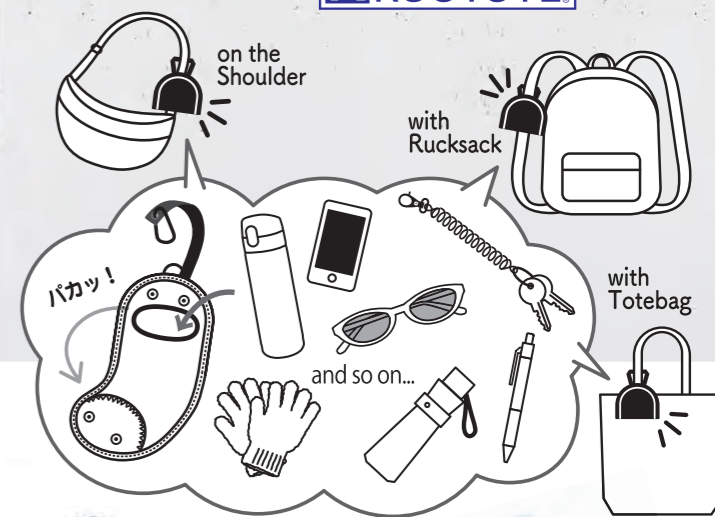

PecoRoo

ペコルーに何いれるー?!

普段はバッグのアクセサリとして装着。
 パカッと開けば、ボトルやスマホなどを
 収納できる外付けポケットに変身!

vol.14 2020SS

ペコルー
どこに
付けろー?!

ペコルーに
何いれるー?!

ペコルー
意外と使えろー?!

3046 CJ.ペコルー. Japan-F 税抜 ¥1,200