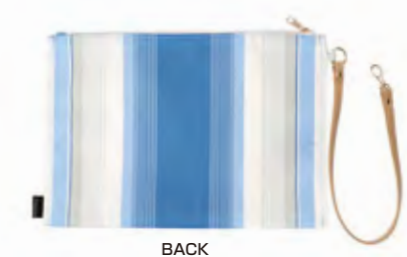

BACK

INSIDE

ANOTHER FORM

両サイドの紐を結べば容量も調整可能。

配色ステッチ

189601 NAVY
JAN: 4980862 189616

配色ステッチ

189602 BROWN
JAN: 4980862 189623

配色ステッチ

189603 GREEN
JAN: 4980862 189630

189604 SILVER
JAN: 4980862 189647

7 SUNSHADE

JULY.

〔サンシェード〕

1985 SY.WR[®] -チ.サンシェード-A ¥1,800 (税抜)

サイズ: W29×H20cm 持ち手: 全長39cm 素材: 表地/ポリエステル 持ち手/合成皮革
メイン開閉: ファスナー 生産国: 中国

FRONT

BACK

SIDE

INSIDE

198501 ORANGE
JAN: 4980862 198519

198502 BLUE
JAN: 4980862 198526

198503 GREEN
JAN: 4980862 198533

198504 YELLOW
JAN: 4980862 198540