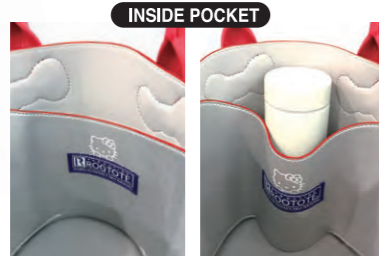

ポケットのブランドネーム
上にはちよこんとハロー
キティのプリント入り。

ボトルや折畳み傘など
立てたまま収納ができる
内ポケット。

815402 SILVER
JAN: 4980862 815423

FUN OUTING WITH YOU!