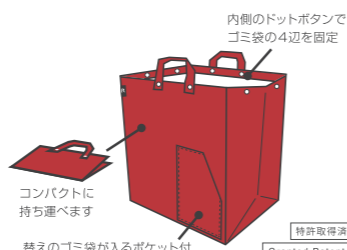

## ROO-shopper™

サイズ：W28×H55×D11cm(収納時：W13×H15cm)  
 素材：ポリエステル 生産国：中国  
 ポケット：外側ファスナー付1箇所、内側1箇所  
 小売LOT：3

4489 RO.ルーショッパーREG.Warhol-A  
 税抜 ¥2,800

448901 Flowers  
 JAN : 4980862 448911

内ポケットに本体収納可能

448908 Insects  
 JAN : 4980862 448980

## ROO Garbage

サイズ：W30×H40×D20cm 持ち手長さ22cm  
 素材：ポリプロピレン ドットボタン 生産国：中国  
 ポケット：外側1箇所  
 小売LOT：5

ガービッジ  
 4378 AW ROO GARBAGE-30 ♪  
 税抜 ¥1,200

437803 BANANA  
 JAN : 4980862 437830

コンパクトに持ち運べます  
 替えのゴミ袋が入るポケット付  
 特許取得済  
 Granted Patent