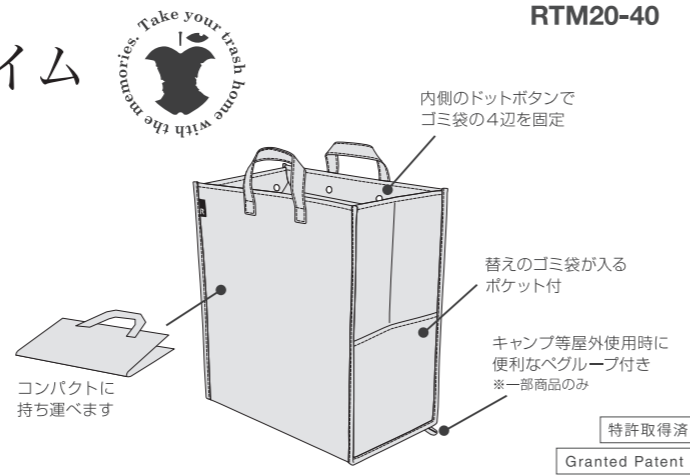

地球にやさしいエコパラダイム

軽量で大容量。屋内外で使える
ゴミ箱にもなるトートバッグ
「ルー・ガービッジ」。

目的地でゴミ袋をセットすればダストボックスに早変わり。
ゴミの持ち帰りやゴミ出しもスマートに行えます。
勿論インテリアとして部屋においても楽しめます。

HOW TO USE

ルー・ガービッジの中に
ゴミ袋をセット

内側のドットボタンで
ゴミ袋の4辺を固定

ダストボックスの
出来上がり!

ゴミ出しもスマートに
行えます

何を入れるか、用途はいろいろ!

アウトドアでの簡易ゴミ箱のほか、ウエットスーツやスノボのウェアなど水濡れするスポーツ用品の持ち帰りに。
車の荷物の整理ボックスや、お部屋のダストボックス、パーティーでのクーラーボックスの代用としても!ゴミ拾いにも便利です。

ルー・ガービッジ ▼6997 RT.R-GARBAGE 45L-C 税抜 ¥850 サイズ:W40×H44×D25cm 持ち手長さ:23.5cm 素材:ポリプロピレン ドットボタン ポケット:外側1箇所 ベグループ付 生産国:中国

ルー・ガービッジ ▼7003 ROO GARBAGE .F-30L 税抜 ¥700 サイズ:W30×H40×D20cm 持ち手長さ:24.5cm 素材:ポリプロピレン ドットボタン ポケット:外側1箇所(片側マチ部分) 生産国:中国(一部ベトナム)

ルー・ガービッジ ▼6998 RT.GBG.30L.3P-B 税抜 ¥2,000 [3つセットのプライス] サイズ:W30×H40×D20cm 持ち手長さ:23.5cm 素材:ポリプロピレン ドットボタン ポケット:外側1箇所 生産国:中国

ルー・ガービッジ ▼6999 RT.GBG.30L.5P-A 税抜 ¥3,200 [5つセットのプライス] サイズ:W30×H40×D20cm 持ち手長さ:23.5cm 素材:ポリプロピレン ドットボタン ポケット:外側1箇所 生産国:中国

アンディ・ウォーホルは、20世紀を代表するアメリカのアーティストであり、アートを別の観点から見るといふ挑戦をしました。彼の文化的遺産は、アンディ・ウォーホル美術財団及びアンディ・ウォーホル美術館に所蔵される彼の芸術作品を通じて生き続けています。この商品のデザインは、彼のオリジナル作品に基づいています。この商品は、視覚的な芸術を助成しているニューヨークの非営利団体、アンディ・ウォーホル美術財団から許諾を受けて製造されています。