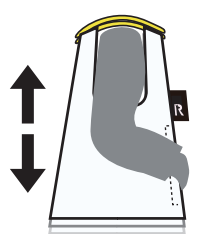

▲手首やお手持ちのデイバック、
バッグに取り付けておけば、荷物
が増えた時にいつでもサッと取り
出して使えます。

▲サイドのルーポケットにはスマ
ホなど出し入れの多い小物を入れ
るのに適しています。

▲旅行、トレッキング、ラン、犬
のお散歩など身軽に出かけたもの
の、帰りのお土産購入など、荷物
が増えてしまった時に活躍します。

外側カバーが
ショルダーベルトに
なる。

伸縮性素材のベルトで
荷物が軽くなる感覚を実感できます。

12litre

NEW!
9 SEP.
2020

- 本体サイズ：W28×H60×D14cm
- ベルトサイズ：W24×H3cm
- 本体素材：ポリエステル
- ベルト素材：ポリエステル、SBR
- ポケット：外側 1箇所

▶ 6728
RO. RS REGULAR Belt-C
¥2,300+Tax

672801 BLACK
4980862 672811

672802 BLUE
4980862 672828