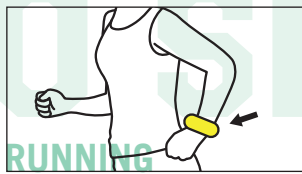

コンパクトで軽いから、
どこへでも一緒に。

RUNNING

DOG WALKING

TREKKING

TRAVEL

the **ROO SHOPPER**
BELT^R
thin, light and smooth.

スタイル、機能を備えた、あたらしいエコトートバッグ。

エコバッグの「ルーショッパー」の新たな進化。
時代にあったエコを選び、エコを身につけ、エコを楽しむ。
そんな時代にふさわしい ROOTOTE のポータブルエコです。

▲手首やお手持ちのデイバック、
バッグに取り付けておけば、荷物
が増えた時にいつでもサッと取り
出して使えます。

▲サイドのルーポケットにはスマ
ホなど出し入れの多い小物を入れ
るのに適しています。

▲旅行、トレッキング、ラン、犬
のお散歩など身軽に出かけたもの
の、帰りのお土産購入など、荷物
が増えてしまった時に活躍します。

外側カバーが
ショルダーベルトに
なる。

伸縮性素材のベルトで
荷物が軽くなる感覚を実感できます。

12litre

NEW!
9 SEP.
2020

- 本体サイズ：W28×H60×D14cm
- ベルトサイズ：W24×H3cm
- 本体素材：ポリエステル
- ベルト素材：ポリエステル、SBR
- ポケット：外側 1箇所

▶ 6728
RO. RS REGULAR Belt-C
¥2,300+Tax

672801 BLACK
4980862 672811

672802 BLUE
4980862 672828