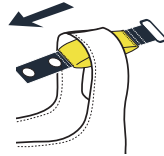

▲手首やお手持ちのデイバック、
バッグに取り付けておけば、荷物
が増えた時にいつでもサッと取り
出して使えます。

▲サイドのルーポケットにはスマ
ホなど出し入れの多い小物を入れ
るのに適しています。

▲旅行、トレッキング、ラン、犬
のお散歩など身軽に出かけたもの
の、帰りのお土産購入など、荷物
が増えてしまった時に活躍します。

外側カバーが
ショルダーベルトに
なる。

伸縮性素材のベルトで
荷物が軽くなる感覚を実感できます。

12litre

NEW!
9 SEP.
2020

- 本体サイズ：W28×H60×D14cm
- ベルトサイズ：W24×H3cm
- 本体素材：ポリエステル
- ベルト素材：ポリエステル、SBR
- ポケット：外側 1箇所

▶ 6728
RO. RS REGULAR Belt-C
¥2,300+Tax

672801 BLACK
4980862 672811

672802 BLUE
4980862 672828