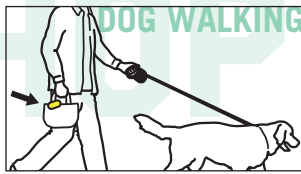

コンパクトで軽いから、
どこへでも一緒に。

RUNNING

DOG WALKING

TREKKING

TRAVEL

the **ROO SHOPPER**
BELT^R
thin, light and smooth.

スタイル、機能を備えた、あたらしいエコトートバッグ。

エコバッグの「ルーショッパー」の新たな進化。
時代にあったエコを選び、エコを身につけ、エコを楽しむ。
そんな時代にふさわしい ROOTOTE のポータブルエコです。

▲手首やお手持ちのデイバック、
バッグに取り付けておけば、荷物
が増えた時にいつでもサッと取り
出して使えます。

▲サイドのルーポケットにはスマ
ホなど出し入れの多い小物を入れ
るのに適しています。

▲旅行、トレッキング、ラン、犬
のお散歩など身軽に出かけたもの
の、帰りのお土産購入など、荷物
が増えてしまった時に活躍します。

外側カバーが
ショルダーベルトに
なる。

伸縮性素材のベルトで
荷物が軽くなる感覚を実感できます。

12litre

NEW!
9 SEP.
2020

- 本体サイズ：W28×H60×D14cm
- ベルトサイズ：W24×H3cm
- 本体素材：ポリエステル
- ベルト素材：ポリエステル、SBR
- ポケット：外側 1箇所

▶ 6728
RO. RS REGULAR Belt-C
¥2,300+Tax

672801 BLACK
4980862 672811

672802 BLUE
4980862 672828