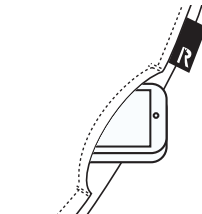

コンパクトで軽いから、
どこへでも一緒に。

RUNNING

DOG WALKING

TREKKING

TRAVEL

the **ROO SHOPPER**
BELT^R
thin, light and smooth.

スタイル、機能を備えた、あたらしいエコトートバッグ。

エコバッグの「ルーショッパー」の新たな進化。
時代にあったエコを選び、エコを身につけ、エコを楽しむ。
そんな時代にふさわしい ROOTOTE のポータブルエコです。

▲手首やお手持ちのデイバック、
バッグに取り付けておけば、荷物
が増えた時にいつでもサッと取り
出して使えます。

▲サイドのルーポケットにはスマ
ホなど出し入れの多い小物を入れ
るのに適しています。

▲旅行、トレッキング、ラン、犬
のお散歩など身軽に出かけたもの
の、帰りのお土産購入など、荷物
が増えてしまった時に活躍します。

外側カバーが
ショルダーベルトに
なる。

伸縮性素材のベルトで
荷物が軽くなる感覚を実感できます。

12litre

NEW!
9 SEP.
2020

- 本体サイズ：W28×H60×D14cm
- ベルトサイズ：W24×H3cm
- 本体素材：ポリエステル
- ベルト素材：ポリエステル、SBR
- ポケット：外側 1箇所

▶ 6728
RO. RS REGULAR Belt-C
¥2,300+Tax

672801 BLACK
4980862 672811

672802 BLUE
4980862 672828