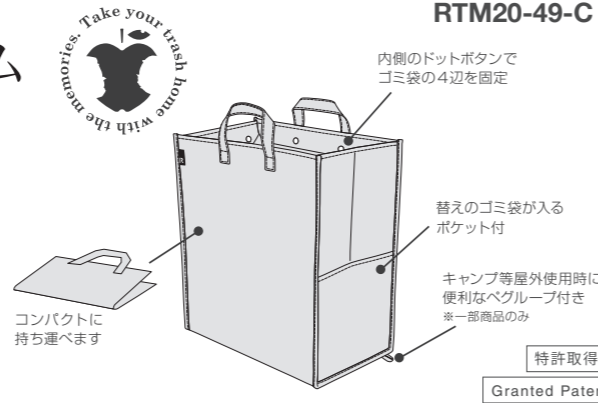

地球にやさしいエコパラダイム

軽量で大容量。屋内外で使える
ゴミ箱にもなるトートバッグ
「ルー・ガービッジ」。

目的地でゴミ袋をセットすればダストボックスに早変わり。
ゴミの持ち帰りやゴミ出しもスマートに行えます。
勿論インテリアとして部屋においても楽しめます。